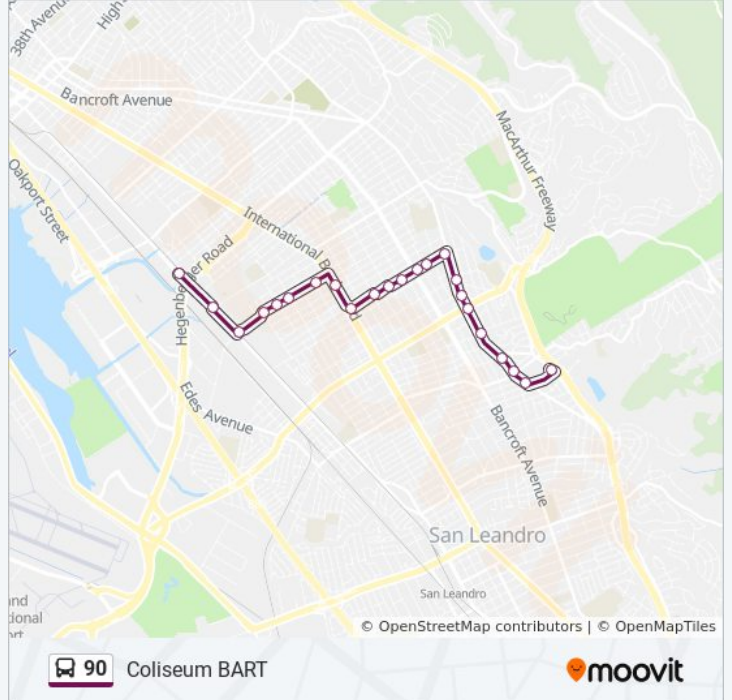

Coliseum BART

Get The App

The 90 bus line (Coliseum BART) has 2 routes. For regular weekdays, their operation hours are:  
 (1) Coliseum BART: 6:03 AM - 11:06 PM (2) Foothill Square: 6:09 AM - 11:12 PM  
 Use the Moovit App to find the closest 90 bus station near you and find out when is the next 90 bus arriving.

**Direction: Coliseum BART**  
 22 stops  
[VIEW LINE SCHEDULE](#)

- Macarthur Blvd & 108th Av
- Macarthur Blvd & 106th Av
- Macarthur Blvd & Foothill Blvd
- Macarthur Blvd & 99th Av
- Macarthur Blvd & 98th Av
- Macarthur Blvd & 96th Av
- Macarthur Blvd & 94th Av
- 90th Av & Macarthur Blvd
- 90th Av & Dowling St
- 90th Av & Bancroft Av
- 90th Av & Olive St
- 90th Av & Birch St
- 90th Av & Plymouth St
- 90th Av & International Blvd
- International Blvd & Auseon Av
- 85th Av & A St
- 85th Av & D St
- 85th Av & E St
- 85th Av & G St
- 85th Av & San Leandro St
- San Leandro St & 81st Av
- San Leandro St & Coliseum BART

**90 bus Info**  
**Direction:** Coliseum BART  
**Stops:** 22  
**Trip Duration:** 14 min  
**Line Summary:**

**Direction: Foothill Square**

24 stops

[VIEW LINE SCHEDULE](#)

San Leandro St & Coliseum BART Walkway

90th Av & International Blvd

90th Av & Walnut St

90th Av & Birch St

90th Av & Olive St

90th Av & Bancroft Av

90th Av & Dowling St

90th Av & Macarthur Blvd

Macarthur Blvd & 94th Av