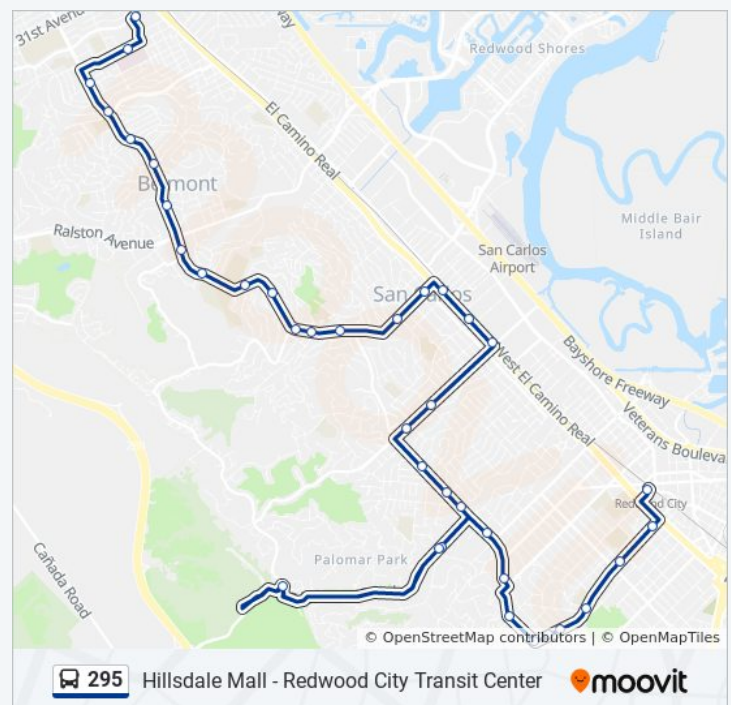

Jefferson Ave & Valota Rd

Jefferson Ave at Hawes St

Jefferson Ave & Myrtle St

Jeffersson Ave at Hudson St

Jefferson Ave at Adams St

El Camino Real & Jefferson Ave

Redwood City Caltrain-Bay

## Direction: San Mateo

37 stops

[VIEW LINE SCHEDULE](#)

Redwood City Caltrain-Bay  
Jefferson Ave at Adams St  
Jefferson Ave at Grand St  
Jefferson Ave & Ave Del Ora  
Jefferson Ave & Ruby St  
Jefferson Ave & Topaz St  
Jefferson Ave & Alameda De Las Pulgas  
Alameda De Las Pulgas & Harding Ave  
Alameda De Las Pulgas & Westgate St  
Alameda De Las Pulgas & Whipple Ave  
Edgewood Rd & Scenic Dr  
Edmonds Rd & Crestview Dr  
Edgewood Rd & Scenic Dr  
Alameda De Las Pulgas & Eaton Ave  
Alameda De Las Pulgas & Saint Francis Way  
Alameda De Las Pulgas & Oakview Dr  
Brittan Ave & Brook St  
Brittan Ave & Cordilleras Ave  
El Camino Real & Brittan Ave  
El Camino Real & Arroyo Ave-San Carlos  
El Camino Real & San Carlos Ave  
San Carlos Ave & Laurel St  
San Carlos Ave & Cedar St  
San Carlos Ave & Phelps Rd  
San Carlos Ave & Wellington Dr  
San Carlos Ave & Charlton St  
San Carlos Ave & Kenton Ave  
San Carlos Ave & Dartmouth Ave  
Alameda De Las Pulgas & El Verano Way

## 295 bus Time Schedule

San Mateo Route Timetable:

Sunday	Not Operational
Monday	6:20 AM - 7:32 PM
Tuesday	6:20 AM - 7:32 PM
Wednesday	6:20 AM - 7:32 PM
Thursday	6:20 AM - 7:32 PM
Friday	6:20 AM - 7:32 PM
Saturday	Not Operational

## 295 bus Info

**Direction:** San Mateo

**Stops:** 37

**Trip Duration:** 42 min

**Line Summary:**

Alameda De Las Pulgas & Ralston Ave

Alameda De Las Pulgas & Alden St

Alameda De Las Pulgas & Mezes Ave