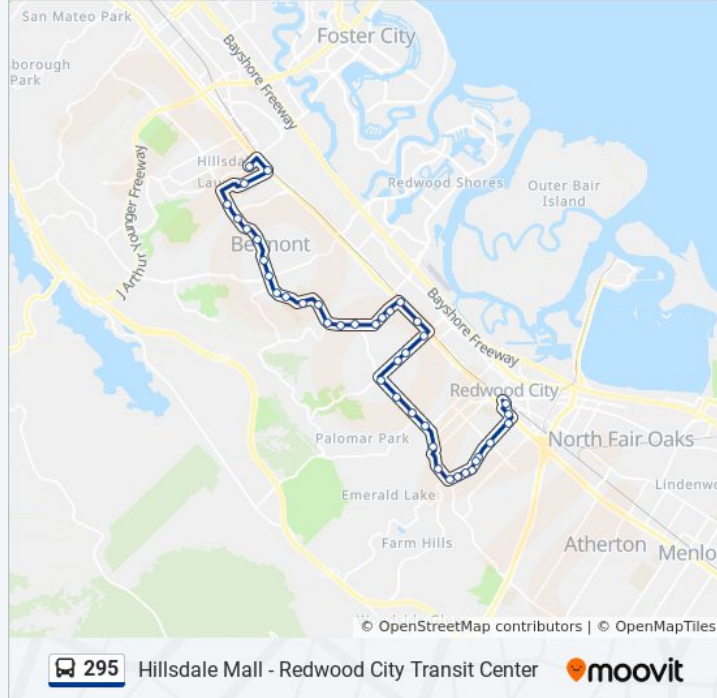

**Stops:** 40

**Trip Duration:** 47 min

**Line Summary:**

Brittan Ave & Laurel St

Brittan Ave & Cedar St

Brittan Ave & Cordilleras Ave

Alameda De Las Pulgas & Brittan Ave

Alameda De Las Pulgas & Hill Way

Alameda De Las Pulgas & Eaton Ave

Alameda De Las Pulgas & Whipple Ave

Alameda De Las Pulgas & Westgate St

Alameda De Las Pulgas & Harding Ave

Jefferson Ave & Alameda De Las Pulgas

Jefferson Ave & Topaz St

Jefferson Ave & Ruby St

Jefferson Ave & Valota Rd

Jefferson Ave at Hawes St

Jefferson Ave & Myrtle St

Jefferson Ave at Hudson St

Jefferson Ave at Adams St

El Camino Real & Jefferson Ave

Redwood City Caltrain-Bay

Hillsdale Mall - Redwood City Transit Center

### Direction: Redwood City Transit Center

43 stops

[VIEW LINE SCHEDULE](#)

Hillsdale Blvd & Edison St-Bay 7

El Camino Real & 37th Ave

256 37th Ave-San Mateo Medical Center

Alameda De Las Pulgas & 39th Ave

Alameda De Las Pulgas & 42nd Ave