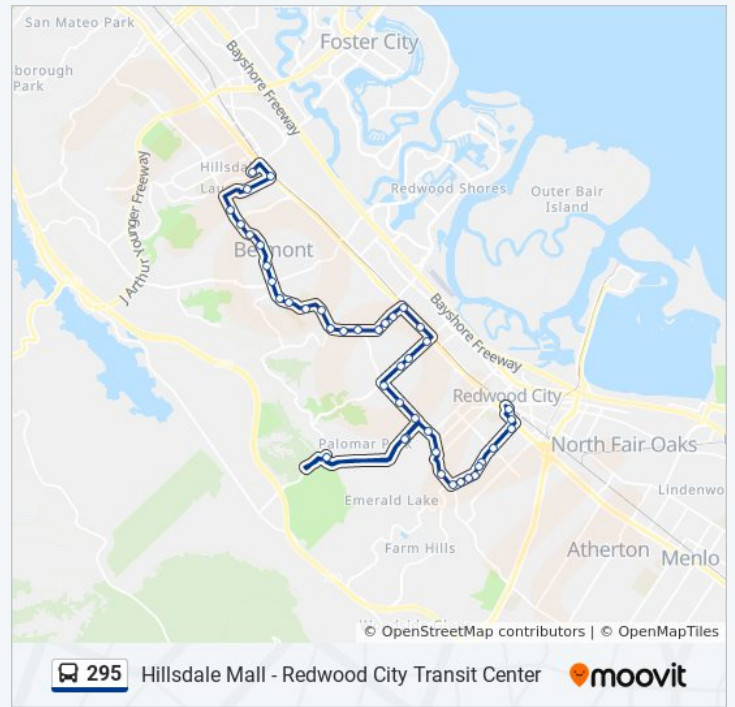

Edgewood Rd & Scenic Dr

Alameda De Las Pulgas & Whipple Ave

Alameda De Las Pulgas & Westgate St

Alameda De Las Pulgas & Harding Ave

Jefferson Ave & Alameda De Las Pulgas

Jefferson Ave & Topaz St

Jefferson Ave & Ruby St

Jefferson Ave & Valota Rd

Jefferson Ave at Hawes St

Jefferson Ave & Myrtle St

Jeffersson Ave at Hudson St

Jefferson Ave at Adams St

El Camino Real & Jefferson Ave

Redwood City Caltrain-Bay

## Direction: San Mateo

37 stops

[VIEW LINE SCHEDULE](#)

Redwood City Caltrain-Bay  
Jefferson Ave at Adams St  
Jefferson Ave at Grand St  
Jefferson Ave & Ave Del Ora  
Jefferson Ave & Ruby St  
Jefferson Ave & Topaz St  
Jefferson Ave & Alameda De Las Pulgas  
Alameda De Las Pulgas & Harding Ave  
Alameda De Las Pulgas & Westgate St  
Alameda De Las Pulgas & Whipple Ave  
Edgewood Rd & Scenic Dr  
Edmonds Rd & Crestview Dr  
Edgewood Rd & Scenic Dr  
Alameda De Las Pulgas & Eaton Ave  
Alameda De Las Pulgas & Saint Francis Way  
Alameda De Las Pulgas & Oakview Dr  
Brittan Ave & Brook St  
Brittan Ave & Cordilleras Ave  
El Camino Real & Brittan Ave  
El Camino Real & Arroyo Ave-San Carlos  
El Camino Real & San Carlos Ave  
San Carlos Ave & Laurel St  
San Carlos Ave & Cedar St  
San Carlos Ave & Phelps Rd  
San Carlos Ave & Wellington Dr  
San Carlos Ave & Charlton St  
San Carlos Ave & Kenton Ave  
San Carlos Ave & Dartmouth Ave  
Alameda De Las Pulgas & El Verano Way