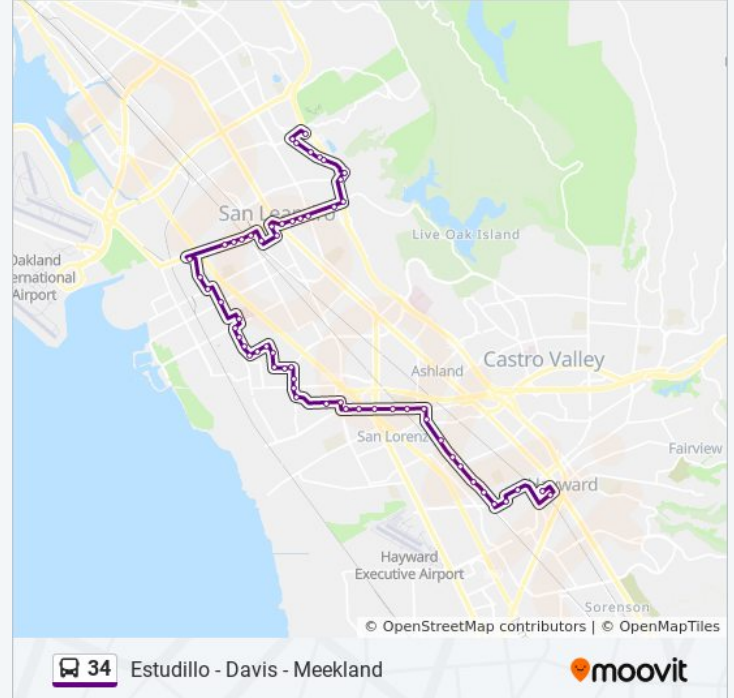

Kaiser Hospital San Leandro

Merced St & Marina Blvd

Westgate Pkwy & Williams St

Westgate Pkwy & #Walmart

Westgate Pkwy & Davis St

Davis St. & Pierce Ave

Davis St & Wayne Av

Davis St. & Orchard Ave.

Davis St & Alvarado St

San Leandro BART

Hays St & W Juana Av

Hays St & W Estudillo Av

Estudillo Av & E 14th St

Estudillo Av & Santa Rosa St

Estudillo Av & Santa Maria St

Estudillo Av & Bancroft Av

Estudillo Av & Morgan Av

Macarthur Blvd & Estudillo Av

Marlow Dr & Foothill Blvd

Marlow Dr & Revere Av

Macarthur Blvd & Lewis Av

Macarthur Blvd & Victoria Av

Macarthur Blvd & Broadmoor Blvd

Macarthur Blvd & 108th Av

106th Av & Macarthur Blvd

Foothill Blvd & 106th Av

Direction: Hayward BART

57 stops

[VIEW LINE SCHEDULE](#)

Foothill Blvd & 106th Av

Macarthur Blvd & 109th Av

Macarthur Blvd & Broadmoor Blvd