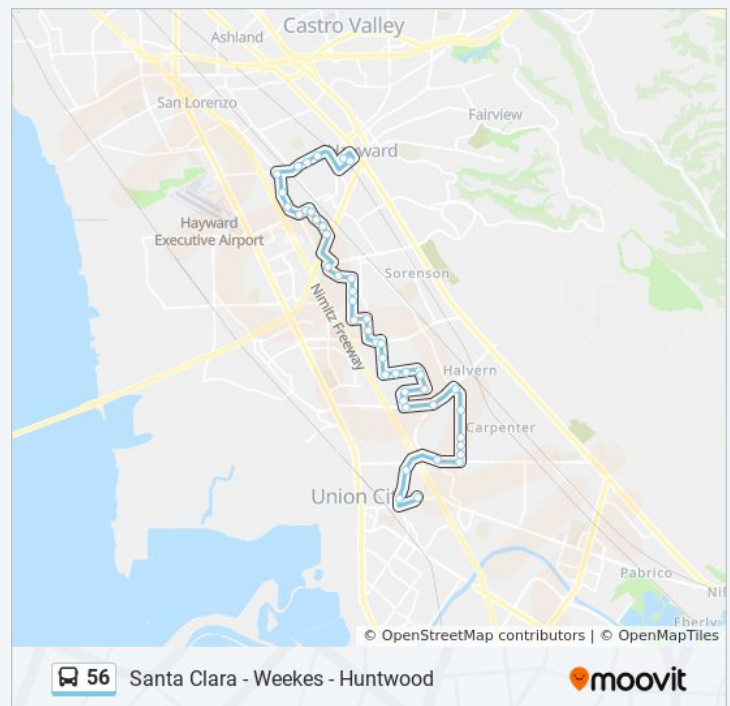

56 bus Info

Direction: Hayward BART

Stops: 48

Trip Duration: 41 min

Line Summary:

Tennyson Rd & Tampa Av

W Tennyson Rd & Pompano Av

Patrick Av & W Tennyson Rd

Santa Clara St & Jackson St

24660 Amador St

24607 Amador St

Amador St & Elmhurst St

Amador St & W Winton Av

W Winton Av & Amador St

W Winton Av & Santa Clara St

Santa Clara St & Ocie Way

Saturday

6:45 AM - 10:45 PM

56 bus Info

Direction: Union Landing Transit Center

Stops: 45

Trip Duration: 41 min

Line Summary:

Industrial Pkwy & Industrial Pkwy SW