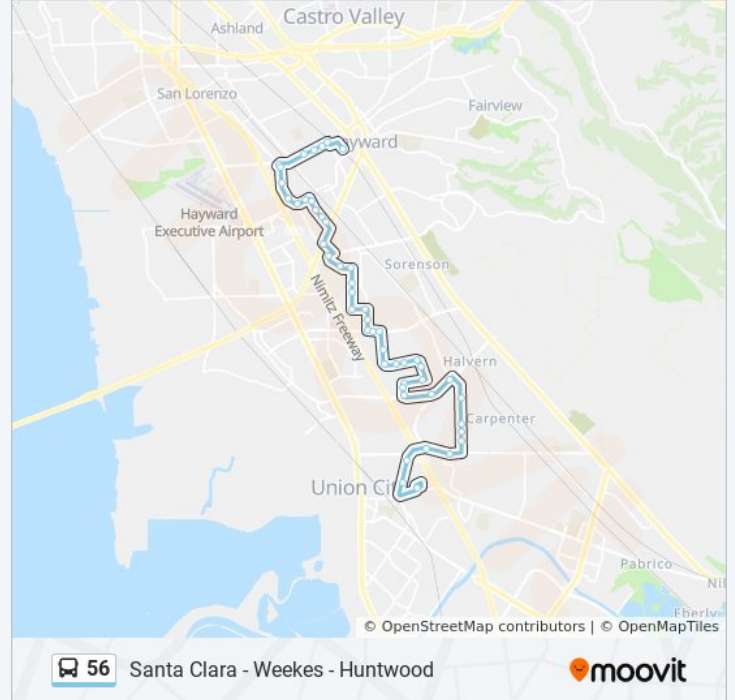

56 bus Info

Direction: Hayward BART

Stops: 48

Trip Duration: 41 min

Line Summary:

Tennyson Rd & Tampa Av

W Tennyson Rd & Pompano Av

Patrick Av & W Tennyson Rd

Santa Clara St & Jackson St

24660 Amador St

24607 Amador St

Amador St & Elmhurst St

Amador St & W Winton Av

W Winton Av & Amador St

W Winton Av & Santa Clara St

Santa Clara St & Ocie Way

Santa Clara St & Redbud Ln

Santa Clara St & Santa Clara Way

A St & Santa Clara St

A St & Filbert St

A St & Myrtle St

A St & Alice St

A St & Grand St

Hayward BART

Santa Clara - Weekes - Huntwood

Direction: Union Landing Transit Center

45 stops

[VIEW LINE SCHEDULE](#)

Hayward BART

D St & Atherton St

56 bus Time Schedule

Union Landing Transit Center Route Timetable: