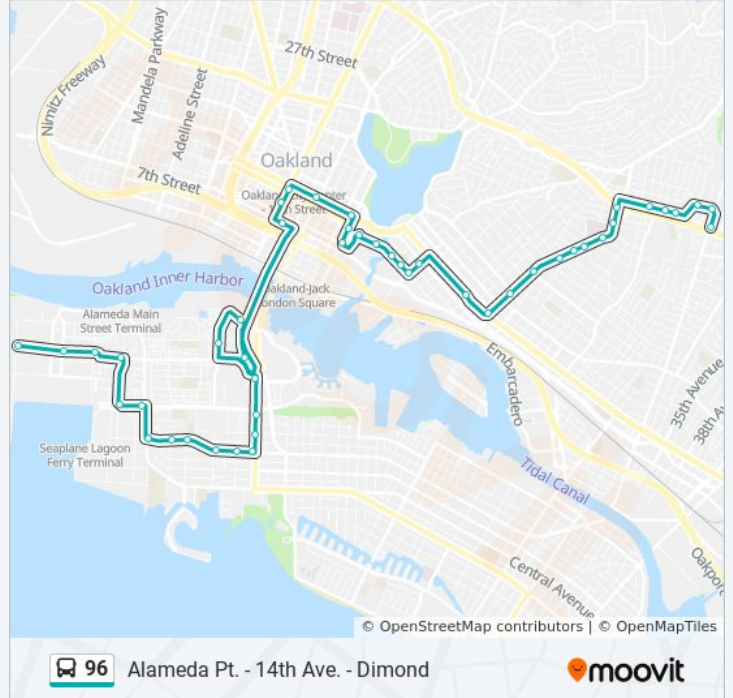

96 bus Info

Direction: Alameda Point

Stops: 47

Trip Duration: 45 min

Line Summary:

OAK St & 8th St (Lake Merritt BART)

OAK St & 10th St

12th St & OAK St

12th St. at Harrison St. (NB)

Broadway & 12th St (12th St BART)

Broadway & 9th St

7th St & Franklin St

Mariner Sq Loop & Willie Stargell Av

Mitchell Av & Diller St

5th St & Singleton Av

Webster St & Willie Stargell Av

W Atlantic Av & Main St

W Atlantic Av & Orion St

W Midway Av & Orion St

W Midway Av & Pan AM Way

W Midway Av & Saratoga St

W Midway Av & Monarch St

Direction: Dimond District

49 stops

Webster St & Lincoln Av

Webster St & Buena Vista Av

Webster St & Atlantic Av

5th St & Singleton Av

Mitchell Av & 5th St

Marina Village Pkwy & Mariner Sq Loop

8th St & Harrison St

8th St & Broadway