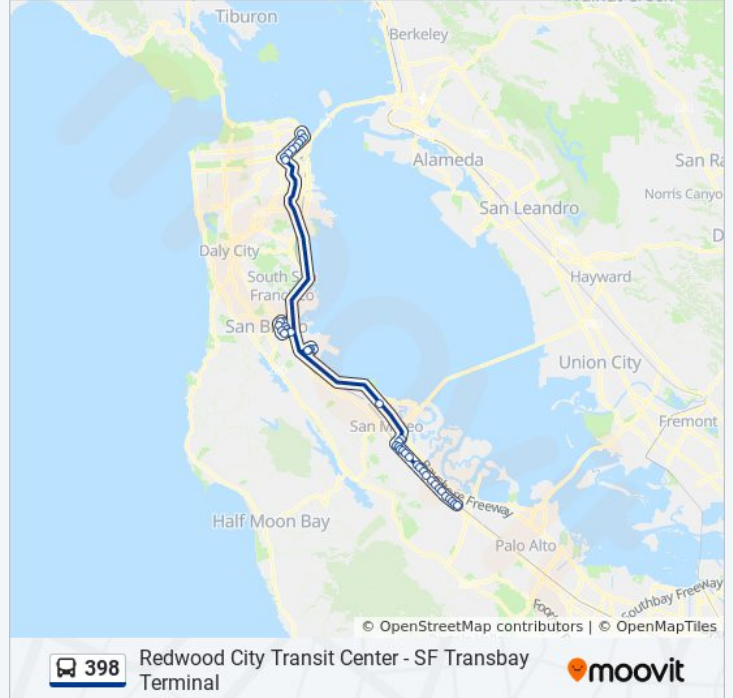

El Camino Real & Harbor Blvd

El Camino Real & 5th Ave-Belmont

El Camino Real & Hull Dr

El Camino Real & San Carlos Ave

El Camino Real & Arroyo Ave-San Carlos

El Camino Real & Brittan Ave

El Camino Real & Belmont Ave

El Camino Real & Eaton Ave

El Camino Real & Whipple Ave

El Camino Real & Hopkins Ave

El Camino Real & Brewster Ave

Redwood City Caltrain-Bay

Direction: San Francisco

46 stops

[VIEW LINE SCHEDULE](#)