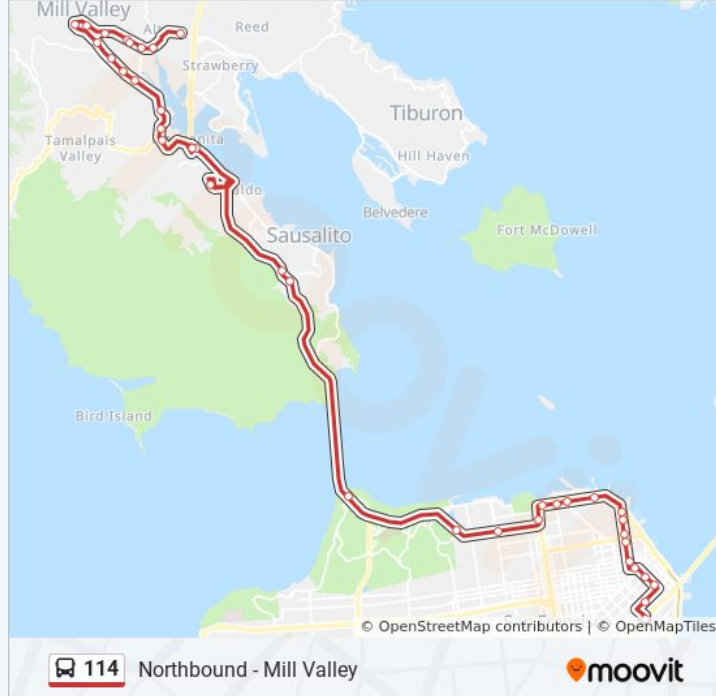

Almonte Blvd & Miller Ave

Miller Ave & Camino Alto

Miller Av & Reed St

Miller Av & Locust Av

Miller Av & Park Av

Miller Ave & Sunnyside Ave

E Blithedale Av & Hill St

E Blithedale Av & Walnut Av

E Blithedale Av & Elm Av

E Blithedale Av & Hilarita Av

E Blithedale Av & Nelson Av

E Blithedale Av & Rogue Moraes Dr

E Blithedale Av & Kipling Av

**Direction: Southbound - San Francisco**

36 stops

[VIEW LINE SCHEDULE](#)

E Blithedale Av & Tower Dr

E Blithedale Av & Lomita Dr

E Blithedale Av & Camino Alto

E Blithedale Av & Mesa Av

E Blithedale Av & Alta Vista

E Blithedale Av & East Dr

E Blithedale Av & Mountain View Av

Sunnyside Ave & Miller Ave

Manzanita Park & Ride Lot

Marin City Donahue & Terners Southbound

Spencer Ave Bus Pad

Golden Gate Bridge Toll Plaza

Richardson Av & Lyon St

Lombard St & Fillmore St

Van Ness Ave & Chestnut St

North Point St & Van Ness Av