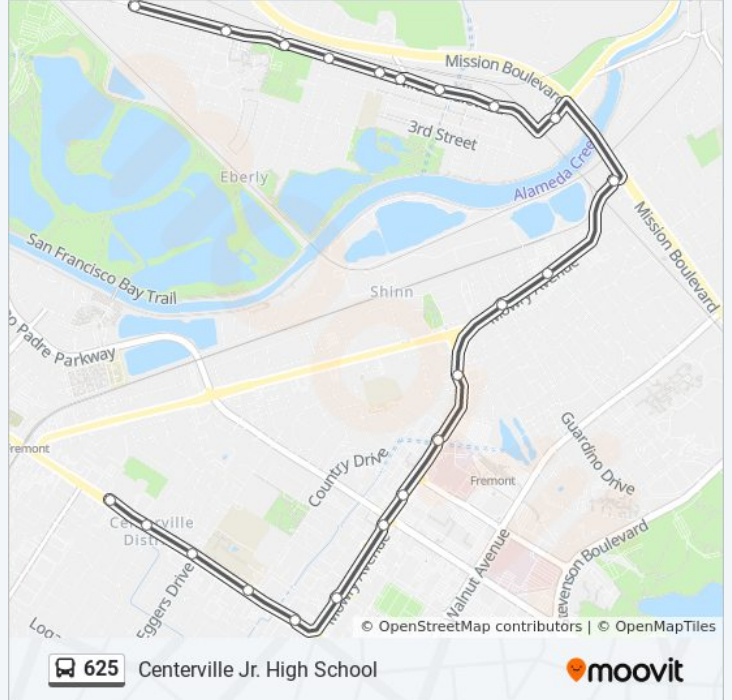

**Direction: Centerville Middle School**

22 stops

[VIEW LINE SCHEDULE](#)

- Niles Blvd & El Portal Av
- Niles Blvd & Rancho Arroyo Pkwy
- Niles Blvd & Nursery Av
- Niles Blvd & Hillview Dr
- Niles Blvd & E St
- Niles Blvd & F St
- 37395 Niles Blvd
- Niles Blvd & J St
- Niles Blvd & Vallejo St
- Mowry Av & Mission Blvd
- Mowry Av & Cherry Ln
- Mowry Av & Guardino Dr
- Mowry Av & Bonner Av
- Mowry Av & Parkside Dr
- 2557 Mowry Av
- Mowry Av & Paseo Padre Pkwy
- Mowry Av & Lexington St
- 38932 Fremont Blvd (Near Mowry Av)
- Fremont Blvd & Country Dr
- Fremont Blvd & Eggers Dr
- Fremont Blvd & Village Ter
- Fremont Blvd & Centerville Jr High School

**625 bus Info**

**Direction:** Centerville Middle School

**Stops:** 22

**Trip Duration:** 21 min

**Line Summary:**

**Direction: Nilas Blvd. & El Portal Ave.**

23 stops

[VIEW LINE SCHEDULE](#)

- Fremont Blvd & Central Av
- Fremont Blvd & Norris Rd
- Fremont Blvd & Eggers Dr
- Fremont Blvd & London Com
- Mowry Av & Lexington St
- Mowry Av & State St
- Mowry Av & Hastings St
- Mowry Av & Paseo Padre Pkwy
- Mowry Av & Parkside Dr (Washington Hosp. Emer. Ent.)
- Mowry Av & Bonner Av
- Mowry Av & Guardino Dr
- Mowry Av & Cherry Ln
- 300 Mowry Av
- Nilas Blvd & Vallejo St
- Nilas Blvd & J St
- Nilas Blvd & H St
- Nilas Blvd & F St
- Nilas Blvd & E St

**625 bus Info**

**Direction:** Nilas Blvd. & El Portal Ave.

**Stops:** 23

**Trip Duration:** 18 min

**Line Summary:**

Niles Blvd & Hillview Dr

Niles Blvd & Nursery Av

Niles Blvd & Torrano Com (East Jctn)