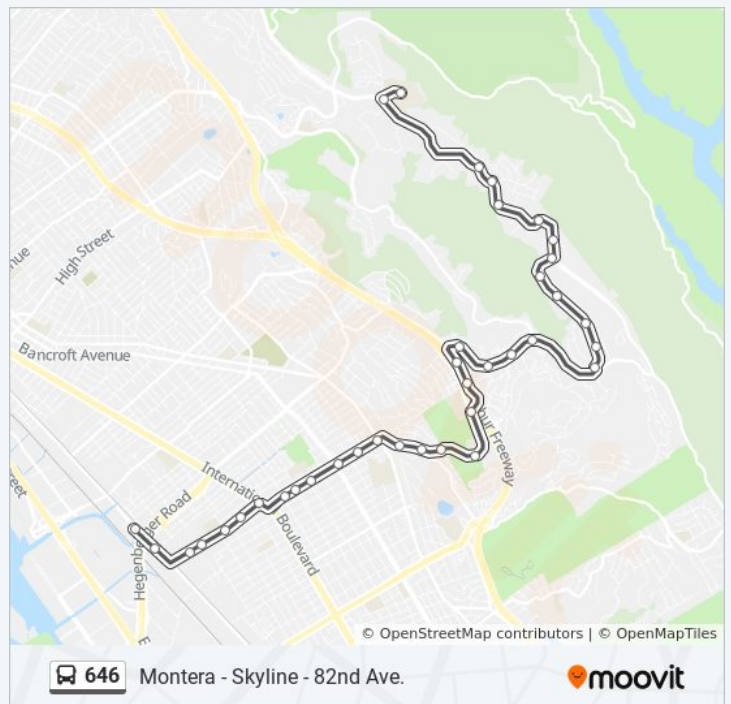

646 bus Info

Direction: Skyline High School

Stops: 37

Trip Duration: 35 min

Line Summary:

82nd Av & Holly St

82nd Av & Plymouth St

82nd Av & Birch St