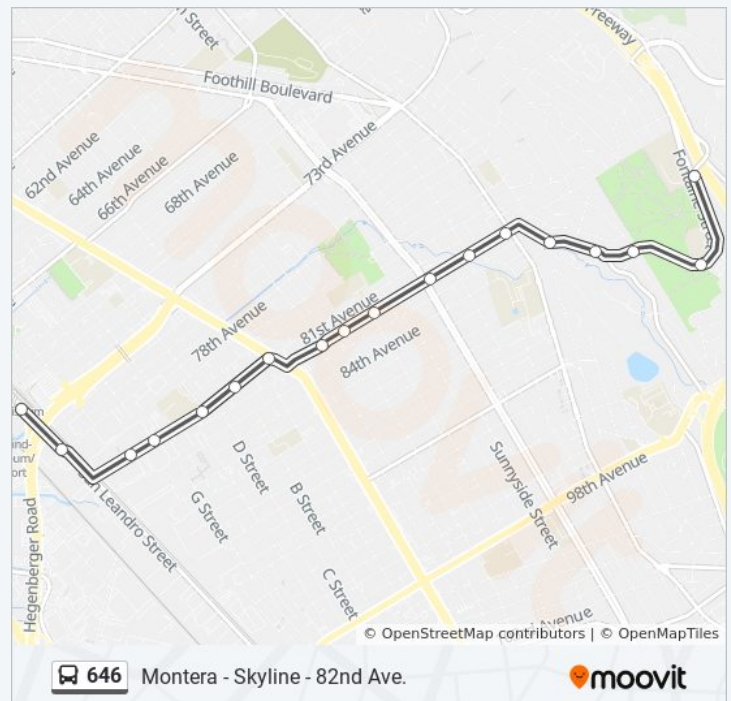

Golf Links Rd & Cosgrave Av

82nd Av & Macarthur Blvd

82nd Av & Hillside St

82nd Av & Bancroft Av

82nd Av & Birch St

82nd Av & Plymouth St

82nd Av & Holly St

82nd Av & International Blvd

82nd Av & Holly St

82nd Av & Plymouth St

82nd Av & Birch St

82nd Av & Bancroft Av

82nd Av & Hillside St

82nd Av & Macarthur Blvd

8335 Golf Links Rd

Golf Links Rd & Fontaine St

9120 Fontaine St

Fontaine St & Crest Av (Charles Howard School)

Fontaine St & Overpass (King Estates School)

646 bus Time Schedule

King Estates Middle School Route Timetable:

Sunday	Not Operational
Monday	8:47 AM
Tuesday	8:47 AM
Wednesday	8:47 AM
Thursday	8:47 AM
Friday	Not Operational
Saturday	Not Operational

646 bus Info

Direction: King Estates Middle School

Stops: 18

Trip Duration: 18 min

Line Summary:

Direction: Montera Middle School

52 stops

[VIEW LINE SCHEDULE](#)