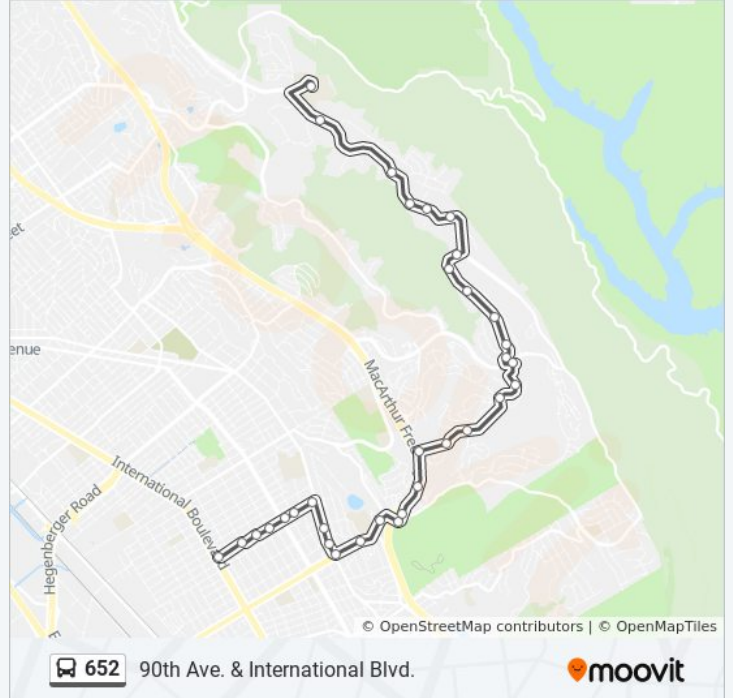

## 652 bus Info

**Direction:** 90th Ave. & International Blvd.

**Stops:** 33

**Trip Duration:** 25 min

**Line Summary:**

98th Av & Cherokee Av (Bishop O'Dowd High School)

98th Av & Macarthur Blvd

Macarthur Blvd & 96th Av

Macarthur Blvd & 94th Av

90th Av & Macarthur Blvd

90th Av & Dowling St

90th Av & Bancroft Av

90th Av & Olive St

90th Av & Birch St

90th Av & Plymouth St

90th Av & International Blvd

**Direction: Skyline High School**

33 stops

[VIEW LINE SCHEDULE](#)

90th Av & International Blvd

90th Av & Walnut St

90th Av & Birch St

90th Av & Olive St

90th Av & Bancroft Av

90th Av & Dowling St

90th Av & Macarthur Blvd

Macarthur Blvd & 94th Av

Macarthur Blvd & 96th Av

98th Av & Macarthur Blvd

98th Av & Lawlor St

98th Av & Stearns Av (Bishop O'Dowd High School)

Golf Links Rd & 98th Av