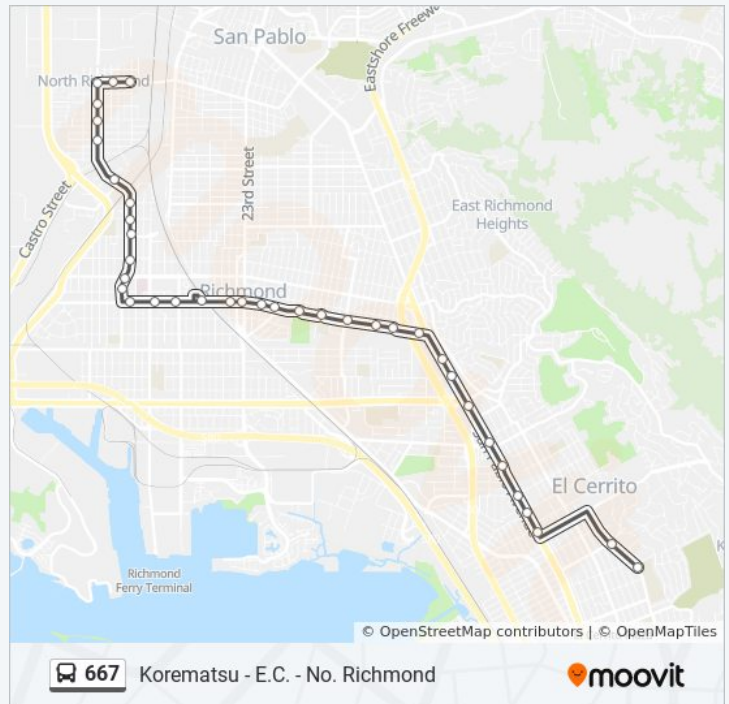

### Direction: North Richmond

37 stops

[VIEW LINE SCHEDULE](#)

Ashbury Av & Eureka Av (El Cerrito High School)

Ashbury Av & Stockton Av

San Pablo Av & Moeser Ln

San Pablo Av & Schmidt Ln

San Pablo Av & Manila Av (El Cerrito City Hall)

Macdonald Av & 11th St

Macdonald Av & 7th St

6th St & Nevin Av

6th St & Barrett Av

7th St & Ripley Av

7th St & Pennsylvania Av

7th St & Lucas Av

7th St & Lincoln Av

7th St & Hensley St

Fred Jackson Way & Duboce St

Fred Jackson Way & Chesley Av

Fred Jackson Way & Grove Av

Fred Jackson Way & Market Av

Market Av & 4th St

Market Av & 6th St

### 667 bus Info

**Direction:** North Richmond

**Stops:** 37

**Trip Duration:** 26 min

**Line Summary:**

667 bus time schedules and route maps are available in an offline PDF at moovitapp.com. Use the [Moovit App](#) to see live bus times, train schedule or subway schedule, and step-by-step directions for all public transit in San Francisco - San Jose, CA.