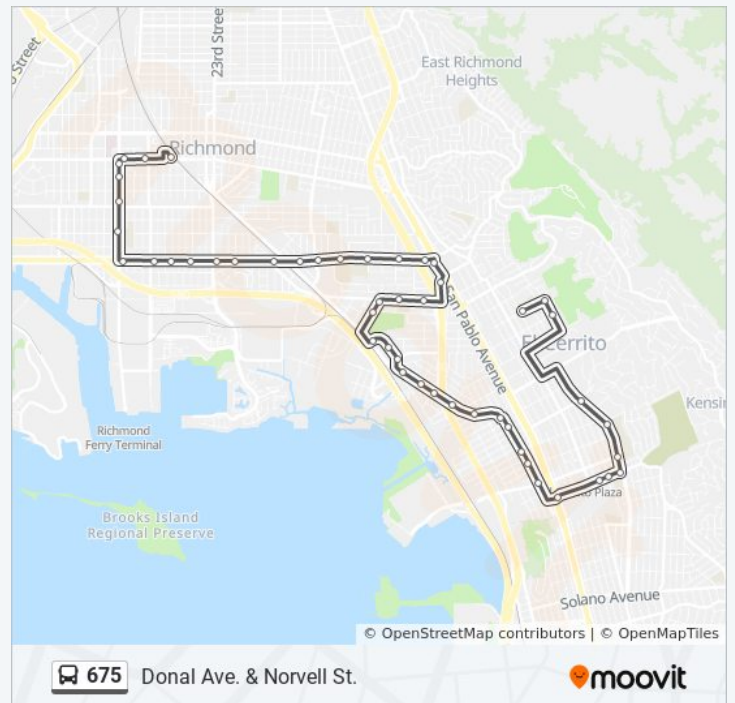

Cutting Blvd & S 45th St (Kennedy Sr High School)

Cutting Blvd & S 49th St

Cutting Blvd & Peerless Av

San Pablo Av & Cutting Blvd (Del Norte BART)

Eastshore Blvd & San Pablo Av

Potrero Av & S 53rd St

Potrero Av & S 49th St

Monday	7:29 AM
Tuesday	7:29 AM
Wednesday	7:29 AM
Thursday	7:29 AM
Friday	Not Operational
Saturday	Not Operational

675 bus Info

Direction: Donal Ave. & Norvell St.

Stops: 49

Trip Duration: 47 min

Line Summary:

Carlson Blvd & San Luis St

Carlson Blvd & Placer St

Carlson Blvd & Sutter Av

Carlson Blvd & Huntington Dr

Carlson Blvd & Columbia Av

Carlson Blvd & San Jose Av

Carlson Blvd & Central Av

Fairmount Av & San Pablo Av

Fairmount Av & Victoria St

Fairmount Av & Behrens St

Fairmount Av & Ashbury Av

Ashbury Av & Central Av

Ashbury Av & Eureka Av (El Cerrito High School)

Ashbury Av & Stockton Av

Scott St & Manila Av

Scott St & Donal Av