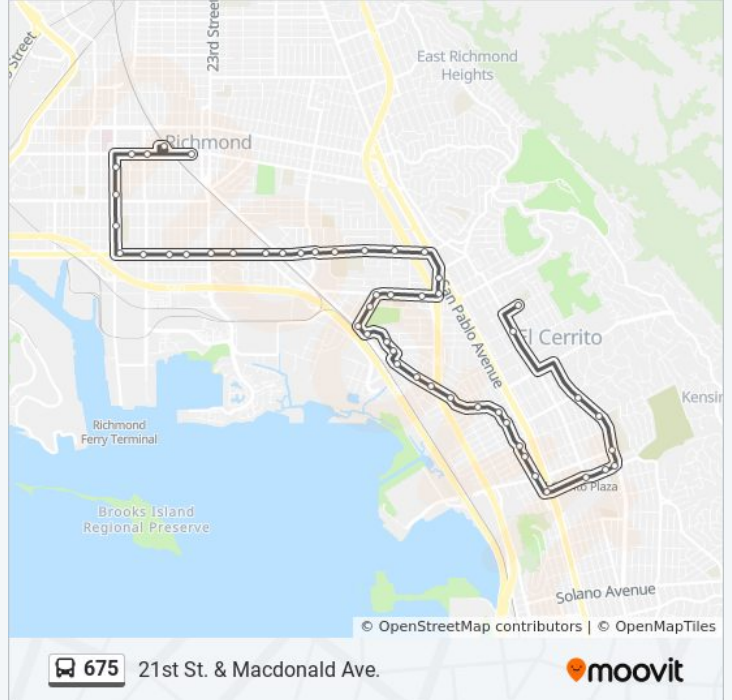

Richmond St & Manila Av

Ashbury Av & Stockton Av

Ashbury Av & Eureka Av (El Cerrito High School)

Ashbury Av & Central Av

Fairmount Av & Ashbury Av

Fairmount Av & Albermarle St

Fairmount Av & Richmond St

Fairmount Av & San Pablo Av

675 bus Info

Direction: 21st St. & Macdonald Ave.

Stops: 50

Trip Duration: 33 min

Line Summary:

Carlson Blvd & S 47th St
 S 47th St & Cypress Av
 S 47th St & Potrero Av
 Potrero Av & S 49th St
 Potrero Av & S 53rd St
 Eastshore Blvd & Potrero Av
 Eastshore Blvd & San Pablo Av
 Cutting Blvd & San Pablo Av
 Cutting Blvd:S 49th St
 Cutting Blvd & S 45th St (Kennedy Sr High School)
 Cutting Blvd & S 41st St
 Cutting Blvd & S 38th St
 Cutting Blvd & S 36th St
 Cutting Blvd & Carlson Blvd
 Cutting Blvd & Spring St
 Cutting Blvd & S 26th St
 Cutting Blvd & S 23rd St
 Cutting Blvd & S 20th St
 Cutting Blvd & S 17th St
 Cutting Blvd & Marina Way S
 Cutting Blvd & Harbour Way S
 Harbour Way South & Maine Av
 Harbour Way & Ohio Av
 Harbour Way & Bissell Av
 Macdonald Av & 12th St
 Macdonald Av & Marina Way
 Richmond BART
 Macdonald Av & 20th St

Direction: Donal Ave. & Norvell St.

49 stops

[VIEW LINE SCHEDULE](#)

675 bus Time Schedule

Donal Ave. & Norvell St. Route Timetable:

Sunday

Not Operational

Richmond BART

Monday	7:29 AM
Tuesday	7:29 AM
Wednesday	7:29 AM
Thursday	7:29 AM
Friday	Not Operational
Saturday	Not Operational

675 bus Info

Direction: Donal Ave. & Norvell St.

Stops: 49

Trip Duration: 47 min

Line Summary: