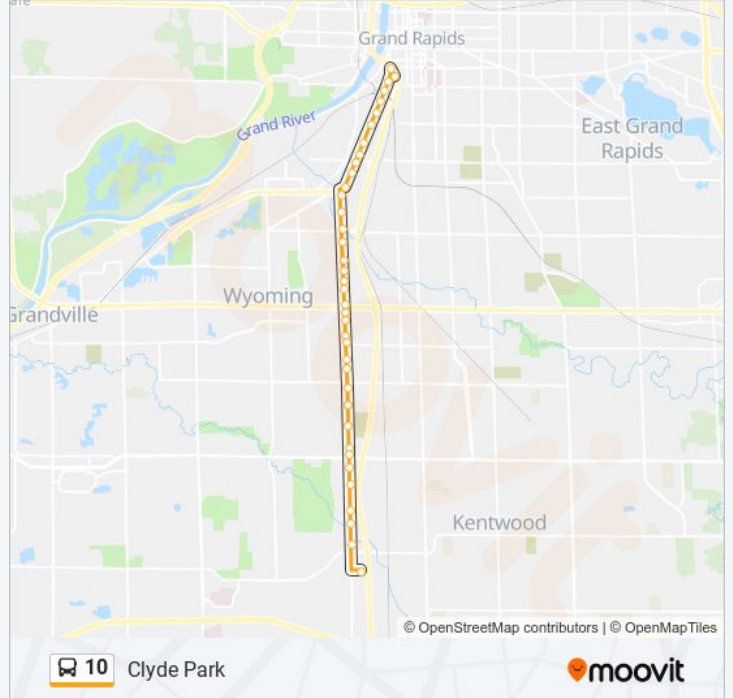

Direction: Central Station

38 stops

[VIEW LINE SCHEDULE](#)

- Meijer - 54th St
- Clyde Park/54th (Nb)
- Clyde Park/Leisure (Nb)
- Clyde Park/4900 Clyde Park (Nb)
- Clyde Park/47th (Nb)
- Clyde Park/Dolphin (Nb)
- Clyde Park/44th (Nb)
- Clyde Park/Prairieville (Nb)
- Clyde Park/Floyd (Nb)
- Clyde Park/Marcia (Nb)
- Clyde Park/36th (Nb)
- Clyde Park/Byrant (Nb)
- Clyde Park/Kentfield (Nb)
- Clyde Park/32nd (Nb)
- Clyde Park/Den Hertog (Nb)
- Clyde Park/Colrain (Nb)
- Clyde Park/28th - South (Nb)
- Clyde Park/28th - North (Nb)
- Clyde Park/26th (Nb)
- Clyde Park/Aldon (Nb)
- Clyde Park/Alger (Nb)
- Clyde Park/Baylis (Nb)

10 bus Info

Direction: Central Station

Stops: 38

Trip Duration: 30 min

Line Summary:

Clyde Park/Cutler (Nb)
 Clyde Park/Burton (Nb)
 Clyde Park/Griggs (Nb)
 Clyde Park/Crofton (Nb)
 Cesar Chavez/Cordelia (Nb)
 Cesar Chavez/Olympia (Nb)
 Cesar Chavez/Hall (Nb)
 Cesar Chavez/Hughart (Nb)
 Cesar Chavez/Beacon (Nb)
 Cesar Chavez/Mlk (Nb)
 Cesar Chavez/Graham (Nb)
 Cesar Chavez/Pleasant (Nb)
 Cesar Chavez/Wealthy (Nb)
 Cesar Chavez/Goodrich (Nb)
 Cesar Chavez/Cherry (Nb)
 Rapid Central Station

Direction: Meijer - 54th St

38 stops

[VIEW LINE SCHEDULE](#)

Rapid Central Station
 Cesar Chavez/Goodrich (Sb)
 Cesar Chavez/Wealthy (Sb)
 Cesar Chavez/Pleasant (Sb)
 Cesar Chavez/Graham (Sb)
 Cesar Chavez/Mlk (Sb)
 Cesar Chavez/Beacon (Sb)
 Cesar Chavez/Hughart (Sb)
 Cesar Chavez/Hall (Sb)
 Cesar Chavez/Olympia (Sb)
 Cesar Chavez/Van Raalte (Sb)
 Clyde Park/Crofton (Sb)
 Clyde Park/London (Sb)