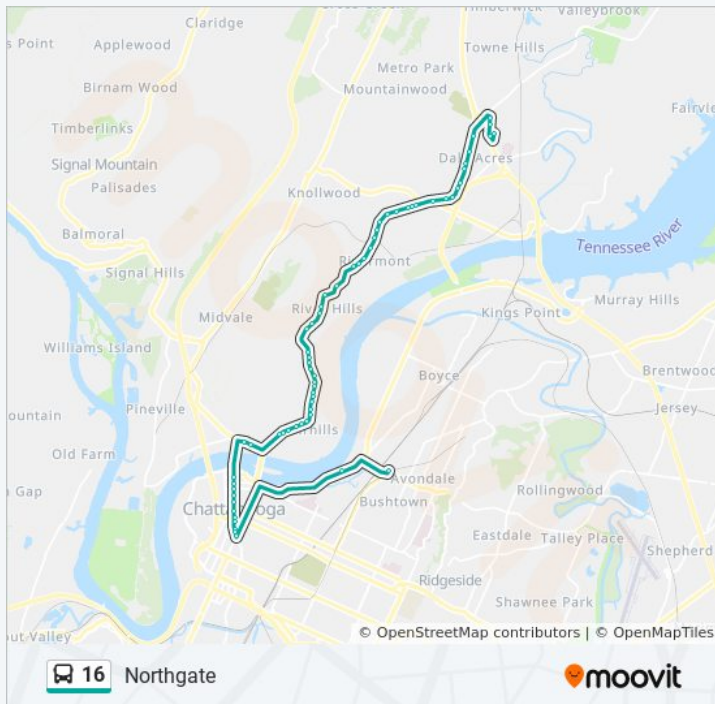

### 16 bus Info

**Direction:** Northgate

**Stops:** 72

**Trip Duration:** 30 min

**Line Summary:**

Hixson Pk + Minnehahda

Hixson Pk & Fernway-0

Hixson Pk + Continental