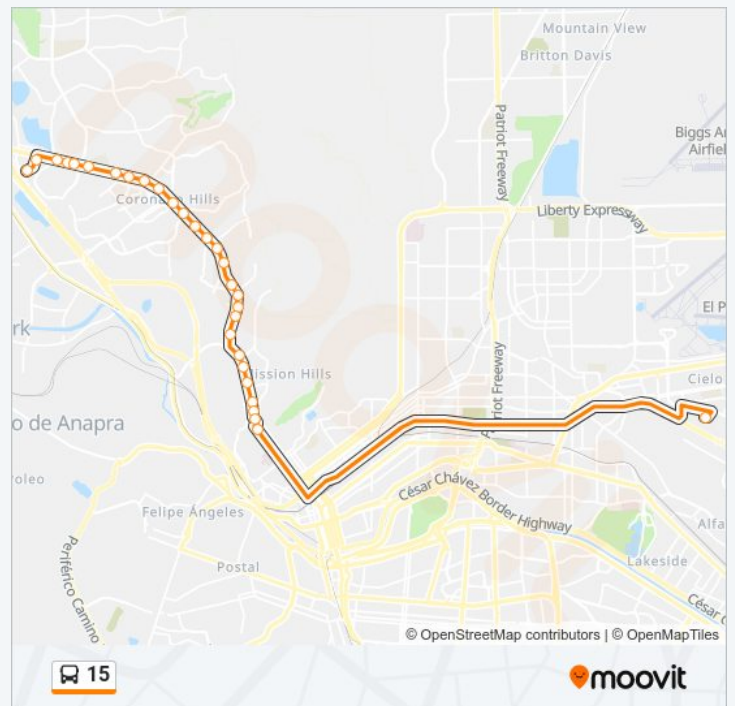

**15 bus Info**

**Direction:**

**Stops:** 29

**Trip Duration:** 55 min

**Line Summary:**

4730 Mesa

4798 Mesa\Castellano

Mesa/Argonaut

6510 Mesa\Fountain

6600 Mesa\Alto Mesa

6910 Mesa\Pitt

7040 Mesa\Resler

7100 N.Mesa

Mesa\Belvidere

7411 Remcon\Mesa

Westside Transfer Center Bay C