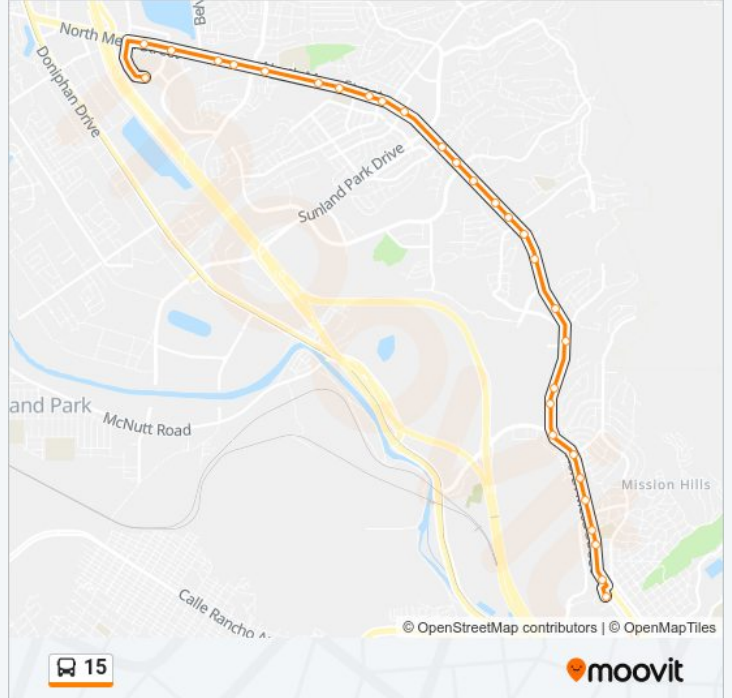

**15 bus Info**

**Direction:**

**Stops:** 37

**Trip Duration:** 33 min

**Line Summary:**

4855 Mesa\Argonaut  
 Mesa\Jack Duncan\Mesa Park  
 4503 Mesa  
 4321 Mesa \Ep Sleep Center  
 Mesa\Executive  
 4141 Mesa\Brentwood  
 4045 Mesa\Waymore  
 3737 Mesa\Mesa Village  
 Mesa\Sun Bowl  
 3233 Mesa\Kern  
 Mesa\Don Haskins Ctr.  
 Glory Road Tc Bay E  
 Oregon\University  
 1801 Oregon\Hague  
 Oregon\Rio Grande  
 Oregon\Yandell  
 Oregon\Missouri  
 Santa Fe\Overland  
 Downtown Transit Ctr Bay J

**Direction:**

29 stops

[VIEW LINE SCHEDULE](#)

Eastside Terminal Bay D  
 Glory Road Tc Bay E  
 2900 Mesa\Baltimore  
 3100 Mesa\Kern Plaza  
 Mesa\Kern  
 3800 Mesa\Mesita  
 4108 Mesa\Waymore  
 4164 Mesa\Brentwood  
 Mesa\Executive  
 4646 Mesa

**15 bus Info**

**Direction:**

**Stops:** 29

**Trip Duration:** 55 min

**Line Summary:**

4730 Mesa

4798 Mesa\Castellano

Mesa/Argonaut