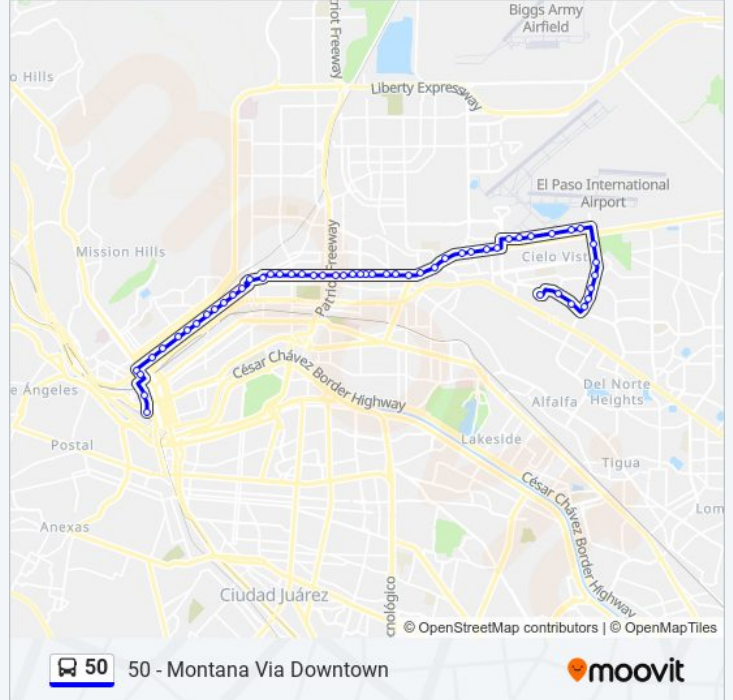

### 50 bus Info

**Direction:** 50 - Montana Via Downtown

**Stops:** 53

**Trip Duration:** 55 min

**Line Summary:**

Montana\Magruder

Montana\Glenwood

Montana\Trowbridge

Montana\Houston

Montana\Travis

Montana\Copia

Montana\Luna

Montana\Hueco

San Marcial\Tularosa

Five Points Terminal Bay A

Yandell\Maple

Yandell\Campbell

Oregon\Yandell

Oregon\Missouri

Santa Fe\Overland

Downtown Transit Ctr Bay A

## Direction: 50 - Montana Via Eastside Terminal

31 stops

[VIEW LINE SCHEDULE](#)

Downtown Transit Ctr Bay A

Santa Fe\Overland

500 Mesa\Franklin

Stanton\Yandell

Montana\Florence