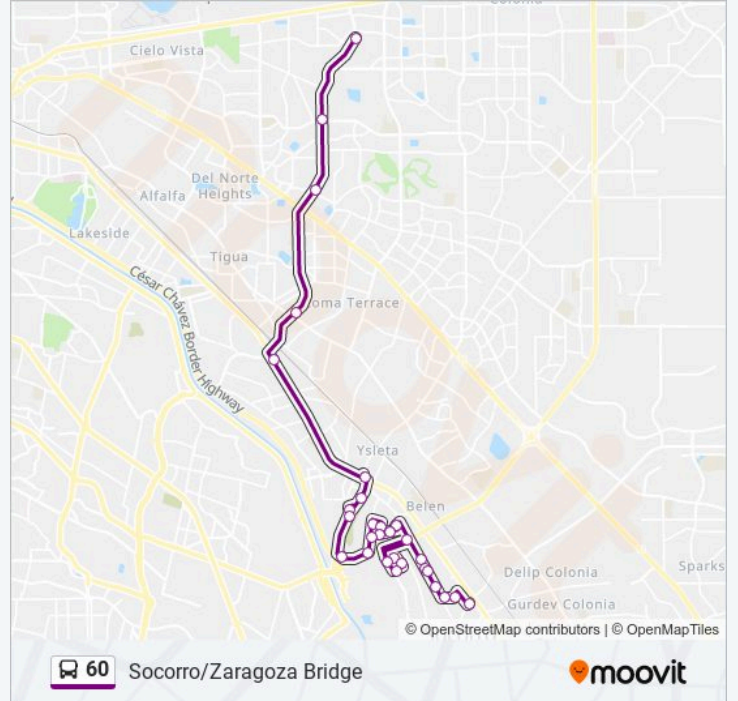

**60 bus Info**

**Direction:**

**Stops:** 29

**Trip Duration:** 58 min

**Line Summary:**

Americas\Southside

Zaragoza Bridge

Zaragoza\Schutz

400 Zaragoza\Kennedys

301 Zaragoza\Begonia

Mission Valley Tc Bay A

Alameda\Cinecue

430 Yarbrough\North Loop

1212 Yarbrough\Vista Del Sol

2100 Yarbrough\Montwood

Yarbrough\Havenrock