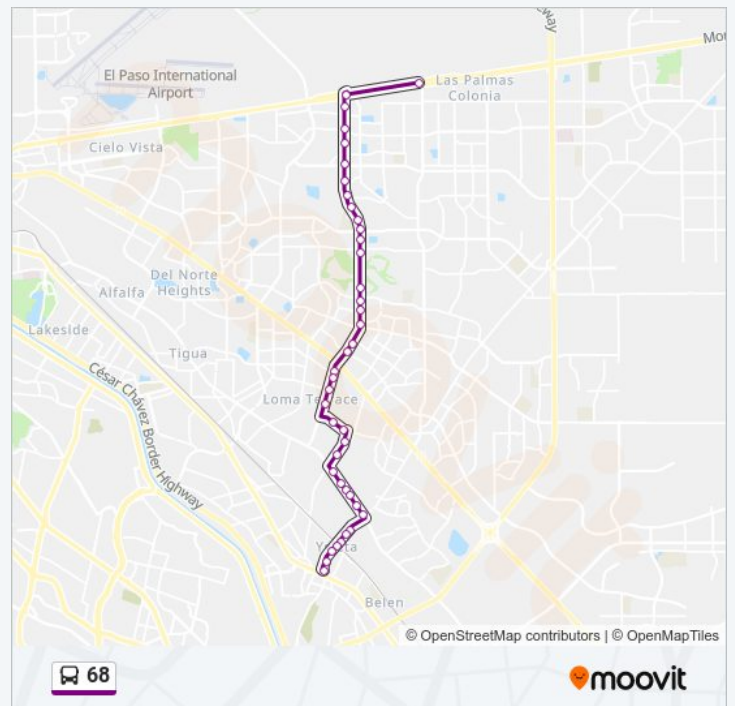

### 68 bus Info

**Direction:**

**Stops: 40**

**Trip Duration: 43 min**

**Line Summary:**

3100 Lee Trevino Pebble Hills

Lee Trevino\Hitchcock

Lee Trevino\Edgemere