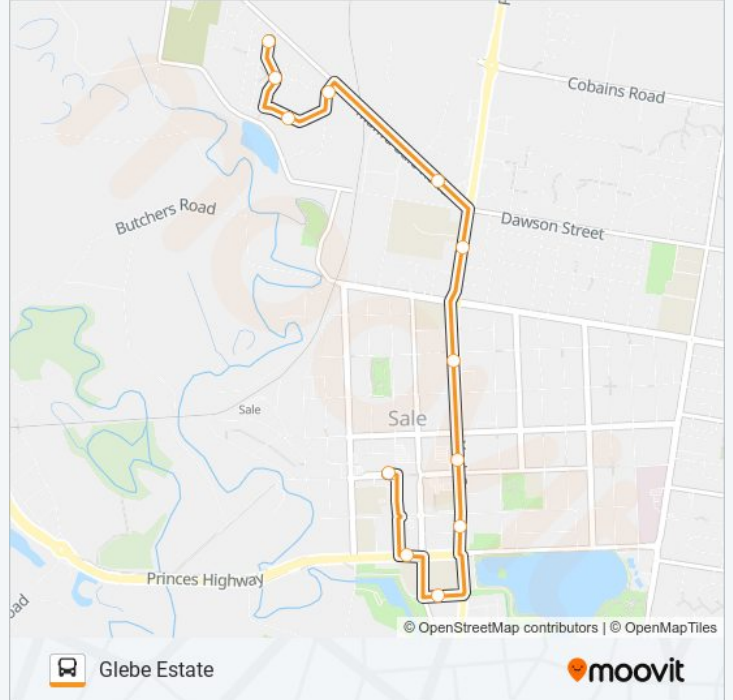

### Direction: Glebe Estate

12 stops

[VIEW LINE SCHEDULE](#)

Gippsland Shopping Centre/Cunninghame St (Sale)

Desailly St/Foster St (Sale)

Punt Lane/Mcmillan St (Sale)

Macalister St/York St (Sale)

Cunninghame St/York St (Sale)

Fitzroy St/York St (Sale)

Maffra-Sale Rd/York St (Sale)

York St/Maffra-Sale Rd (Sale)

Maffra-Sale Rd/Glebe Dr (Sale)

Gooch Ct/Glebe Dr (Sale)

Authors Way/Woondella Bvd (Sale)

Maffra-Sale Rd/Woondella Bvd (Sale)

### 5 bus Info

**Direction:** Glebe Estate

**Stops:** 12

**Trip Duration:** 16 min

**Line Summary:**

### Direction: Sale

7 stops

[VIEW LINE SCHEDULE](#)

Maffra-Sale Rd/Woondella Bvd (Sale)

Rhodes Dr/Maffra-Sale Rd (Sale)

Maffra-Sale Rd/York St (Sale)

Sale Catholic College/Raglan St (Sale)

Fitzroy St/Raymond St (Sale)