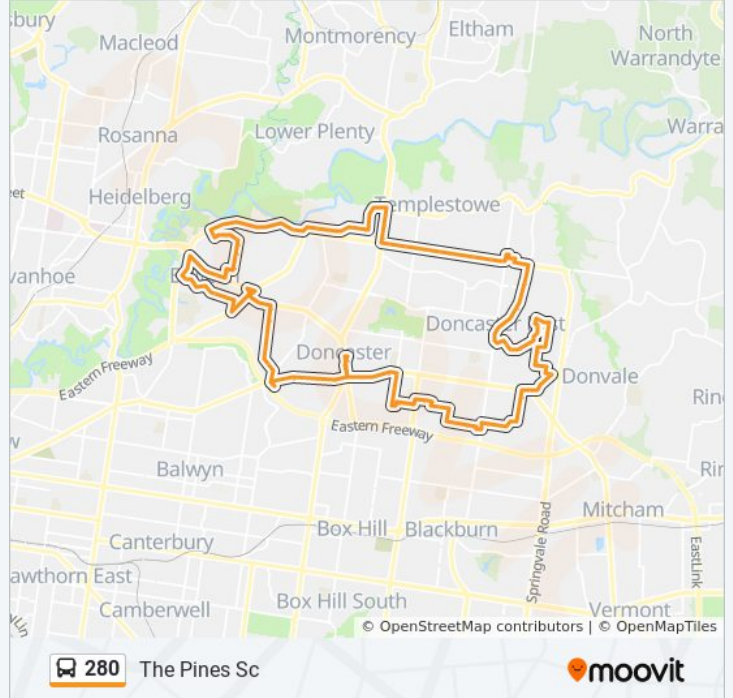

280 bus Info

Direction: The Pines Sc

Stops: 87

Trip Duration: 82 min

Line Summary:

Old Warrandyte Rd/Woodhouse Rd (Donvale)

Tunstall Square Shopping Centre/Tunstall Rd (Doncaster East)

Tunstall Rd/St Clems Rd (Doncaster East)

Cockaigne St/Church Rd (Doncaster)

Doncaster Rd/Church Rd (Doncaster)

Pleasant Ave/Doncaster Rd (Doncaster)

Whittens Lane/Doncaster Rd (Doncaster)

Clay Dr/Doncaster Rd (Doncaster)

Doncaster Sc/Williamsons Rd (Doncaster)

Rose St/Doncaster Rd (Doncaster)

Carawatha Rd/Doncaster Rd (Doncaster)

Pettys Lane/Doncaster Rd (Doncaster)

Harcourt St/Doncaster Rd (Doncaster)

Doncaster Park + Ride/Doncaster Rd (Doncaster)

22 Ayr St (Doncaster)

Willow Bend Bend/Ayr St (Bulleen)

Vista St/Ayr St (Doncaster)

Bernice St/Ayr St (Doncaster)

Manningham Rd/Ayr St (Doncaster)

Bulleen Terminus/Thompsons Rd (Bulleen)

Cuthbert St/Lincoln Dr (Bulleen)

19 Kandanga Gr (Bulleen)