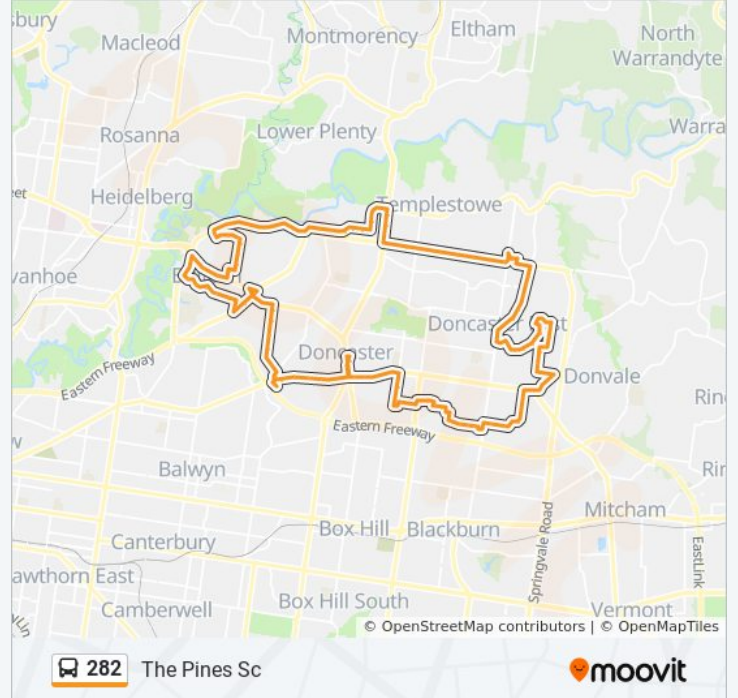

Bulleen Rd/Manningham Rd (Bulleen)

St Andrews Cres/Golden Way (Bulleen)

Summit Dr/Golden Way (Bulleen)

Albany Pl/Golden Way (Bulleen)

Golden Way (Bulleen)

16 Kandanga Gr (Bulleen)

Robinson Gr/Lincoln Dr (Bulleen)

Doncaster Rd/High St (Doncaster)

Doncaster Park + Ride/Doncaster Rd (Doncaster)

High St/Doncaster Rd (Doncaster)

Golf Hill Ave/Doncaster Rd (Doncaster)

Pettys Lane/Doncaster Rd (Doncaster)

Carawatha Rd/Doncaster Rd (Doncaster)

Beaconsfield St/Doncaster Rd (Doncaster)

Doncaster Sc/Williamsons Rd (Doncaster)

Doncaster Junction/Doncaster Rd (Doncaster)

Council St/Doncaster Rd (Doncaster)

Manningham Civic Centre/699 Doncaster Rd
(Doncaster)

Thiele St/Doncaster Rd (Doncaster)

Doncaster Rd/Church Rd (Doncaster)

Burilla Ave/Church Rd (Doncaster)

Marshall Ave/Church Rd (Doncaster)

Wilma Ct/Bellara St (Doncaster)

13 Bellara St (Doncaster)

Elizabeth St/Daly St (Doncaster East)