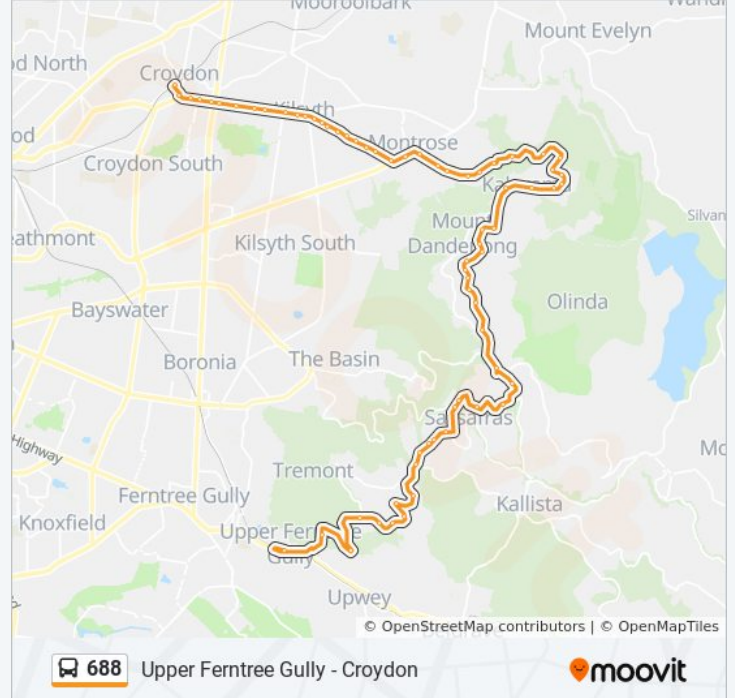

688 bus Info

Direction: Croydon

Stops: 69

Trip Duration: 54 min

Line Summary:

Sassafras Ps/Mt Dandenong Tourist Rd
(Sassafras)

Colehurst Cres/Mt Dandenong Tourist Rd
(Sassafras)

Mt Dandenong Tourist Rd (Olinda)

Olinda Creek Rd/Mt Dandenong Tourist Rd
(Kalorama)

Childs Rd/Mt Dandenong Tourist Rd (Kalorama)

Mountain View Rd/Mt Dandenong Tourist Rd
(Kalorama)

Inverness Rd/Mt Dandenong Tourist Rd
(Montrose)

1156 Mt Dandenong Tourist Rd (Montrose)

1068 Mt Dandenong Tourist Rd (Montrose)

1054 Mt Dandenong Tourist Rd (Montrose)

Browns Rd/Mt Dandenong Tourist Rd (Montrose)

Gibbs Rd/Mt Dandenong Tourist Rd (Montrose)

Old Coach Rd/Mt Dandenong Tourist Rd
(Montrose)

Mercy Place Ret Village/Mt Dandenong Tourist
Rd (Montrose)

Montrose Town Centre/Mt Dandenong Tourist Rd
(Montrose)

Montrose Rd/Mt Dandenong Rd (Montrose)

Montrose Cfa/Mt Dandenong Rd (Montrose)

Canterbury Rd/Mt Dandenong Rd (Montrose)