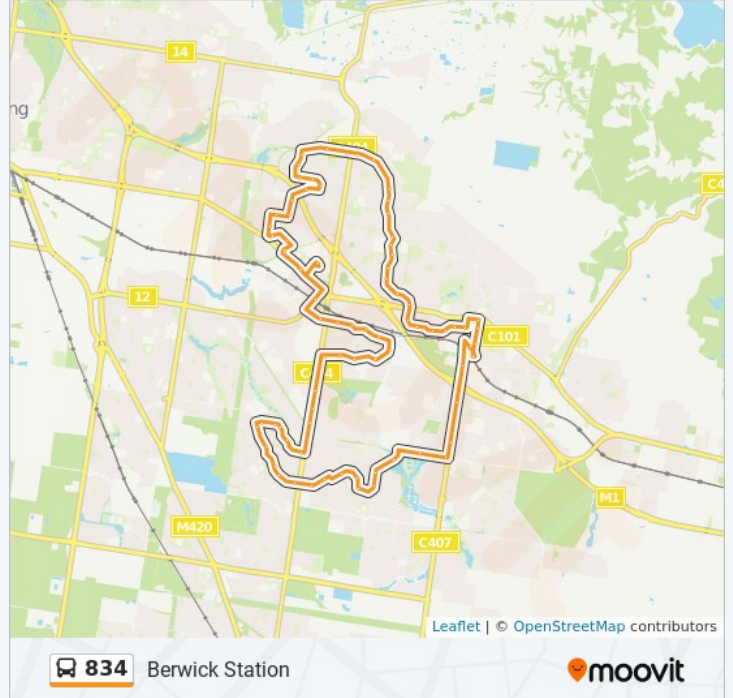

Narre Warren, Fountain Gate Primary School/Victoria Rd

Fountain Gate Sec Col/Victoria Rd (Narre Warren)

Barondi Ave/Joesphine Ave (Narre Warren)

Maramba Ps/Maramba Dr (Narre Warren)

Doug Ct/Maramba Dr (Narre Warren)

Kingdom Hall Of Jehovah's Witnesses/Ernst Wanke Rd (Narre Warren North)

834 bus Time Schedule

Berwick Station Route Timetable:

Sunday	09:34 - 21:45
Monday	05:57 - 22:21
Tuesday	05:57 - 22:21
Wednesday	05:57 - 22:21
Thursday	05:57 - 22:21
Friday	05:57 - 22:21
Saturday	07:32 - 21:46

834 bus Info

Direction: Berwick Station

Stops: 40

Trip Duration: 34 min

Line Summary:

Diamond Ct/Ernst Wanke Rd (Narre Warren)
 Montbrae Cct/Ernst Wanke Rd (Narre Warren)
 Quarry Rd/Ernst Wanke Rd (Narre Warren)
 Silverleaves Bvd/Ernst Wanke Rd (Berwick)
 Jerilderie Dr/Ernst Wanke Rd (Berwick)
 Parkhill Plaza Sc/Ernst Wanke Rd (Berwick)
 Timbarra Primary School/Parkhill Dr (Berwick)
 Pinewood Cres/Parkhill Dr (Berwick)
 Leonard Ave/Parkhill Dr (Berwick)
 The Gateway/Parkhill Dr (Berwick)
 Cardinia Casey Community Health Service/Parkhill Dr (Berwick)
 Lydia Mary Dr/Parkhill Dr (Berwick)
 Cyril Molyneux Reserve/Mansfield St (Berwick)
 Berwick Lodge Ps/Mansfield St (Berwick)
 Van Der Haar Ave/Mansfield St (Berwick)
 Greystoke Ct/Mansfield St (Berwick)
 Windemere St/Mansfield St (Berwick)
 Bill Hudson Reserve/Mansfield St (Berwick)
 Clyde Rd/Mansfield St (Berwick)
 Langmore Lane/Clyde Rd (Berwick)
 Berwick, Reserve St/Clyde Rd (Berwick)
 Berwick Station (Berwick)

Direction: Berwick Station

39 stops

[VIEW LINE SCHEDULE](#)

Berwick Station (Berwick)
 Jane St/Clyde Rd (Berwick)
 Mansfield St/Clyde Rd (Berwick)
 Evan St/Mansfield St (Berwick)
 Bill Hudson Reserve/Mansfield St (Berwick)
 Windemere St/Mansfield St (Berwick)