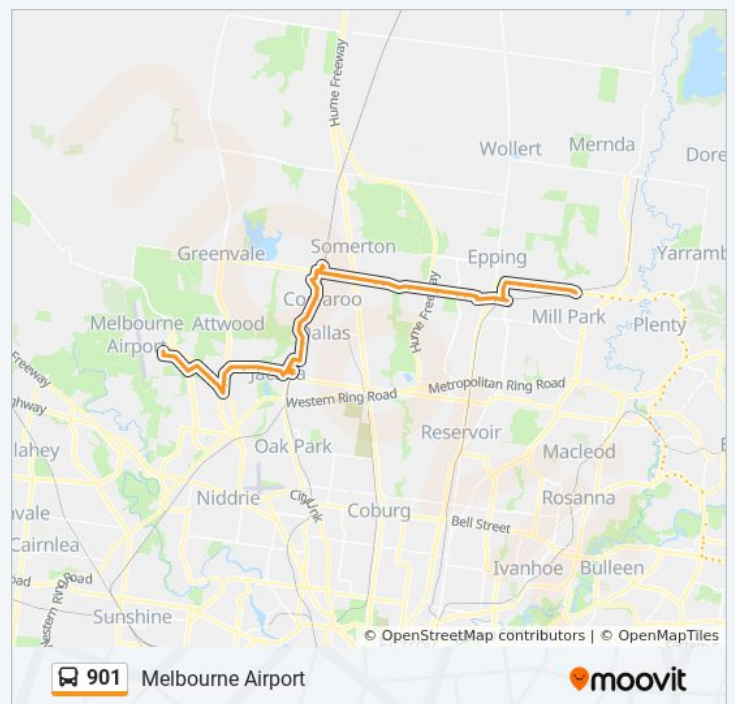

### 901 bus Info

**Direction:** Melbourne Airport

**Stops:** 224

**Trip Duration:** 221 min

**Line Summary:**

Harwood Rd/Frankston-Dandenong Rd  
(Bangholme)

Jayco Dr/Frankston-Dandenong Rd (Bangholme)

Willow Mobile Village/Frankston-Dandenong Rd  
(Bangholme)