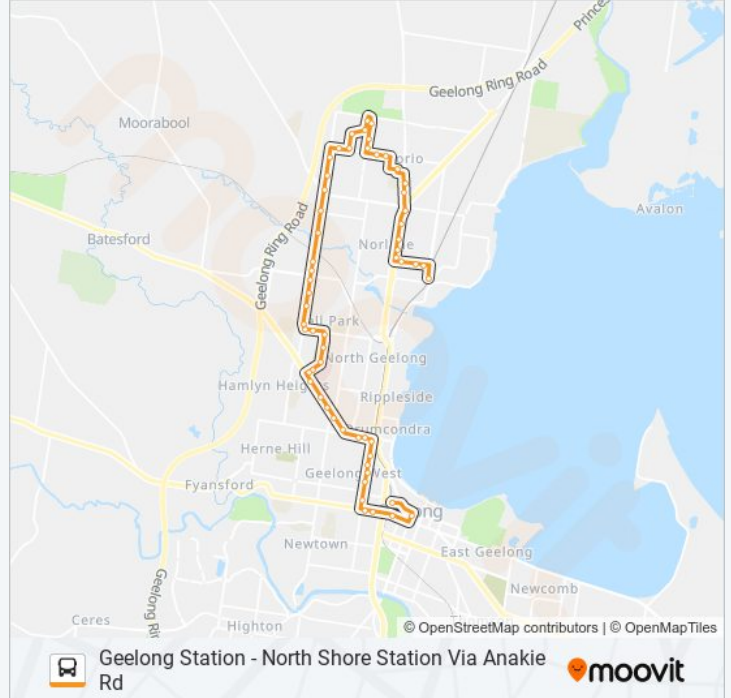

Braund Ave/Anakie Rd (Bell Post Hill)

Darriwill St/Anakie Rd (Bell Post Hill)

Newton Ave/Anakie Rd (Bell Post Hill)

Bell Post Shopping Centre/Anakie Rd (Norlane)

Coakley Cres/Anakie Rd (Lovely Banks)

Cox Rd/Matthews Rd (Corio)

Goldsworthy Rd/Matthews Rd (Corio)

Purnell Rd/Matthews Rd (Lovely Banks)

Cloverdale Community Church/Purnell Rd (Corio)

Purnell Rd/Cloverdale Dr (Corio)

Cathcart Ct/Cloverdale Dr (Corio)

Kingsley Dr/Cloverdale Dr (Corio)

Plantation Rd/Cloverdale Dr (Corio)

Plantation Rd/Princess Rd (Corio)

Norfolk Cres/Princess Rd (Corio)

Purnell Rd/Princess Rd (Corio)

Loddon St/Purnell Rd (Corio)

Cheshire St/Purnell Rd (Corio)

Corio Shopping Centre/Gellibrand St (Corio)

Harpur Rd/Bacchus Marsh Rd (Corio)

Idaho St/Bacchus Marsh Rd (Corio)

St Georges Rd/Princes Hwy (Norlane)

Rose Ave/Princes Hwy (Norlane)

Sparks Rd/Princes Hwy (Norlane)

Donnelly Ave/Princes Hwy (Norlane)

Spruhan Ave/Princes Hwy (Norlane)