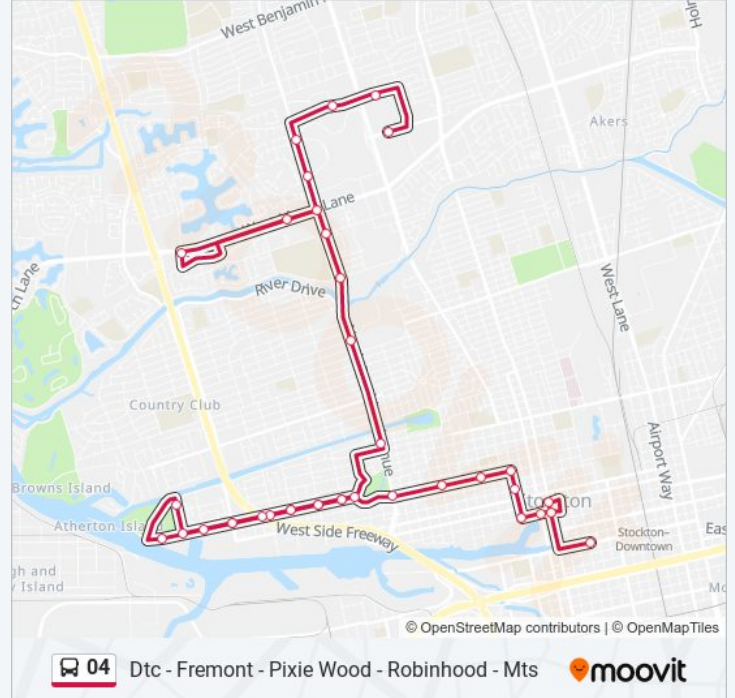

Mt Diablo Av & Carlton Av Ns/Eb

Mt Diablo Av & San Juan Av Ns/Eb

Mt Diablo Av & Buena Vista Av Nseb

Pershing Av & Elm St Ns/Nb

Pershing Av & Larry Heller FS Nb

Pershing Av & Brookside Rd Fs/Nb

Pershing Av & Rosemarie Ns Nb

March Ln & Pershing Av Fs/Wb

March Ln & Venetian Dr Fs/Wb

Davinci Dr & March Ns Nb

Pershing & Marco Polo Drive Ns Nb

Pershing & Venetian Drive FS Nb

Robinhood Dr & Stratford East Fs/Eb

Robinhood Dr & Pacific Arr FS Eb

Mall Transfer Station Nb

**Direction: Dtc - Fremont - Robinhood - Mts**

23 stops

[VIEW LINE SCHEDULE](#)

Dtc Weber Ave

El Dorado & Fremont Fsnb

Oak St & El Dorado St FS Eb

Fremont St & Center St Ns/Wb

**04 bus Info**

**Direction:** Dtc - Fremont - Robinhood - Mts

**Stops:** 23

**Trip Duration:** 40 min

**Line Summary:**

Pershing Av & Elm St Ns/Nb

Pershing Av & Larry Heller FS Nb

Pershing Av & Brookside Rd Fs/Nb