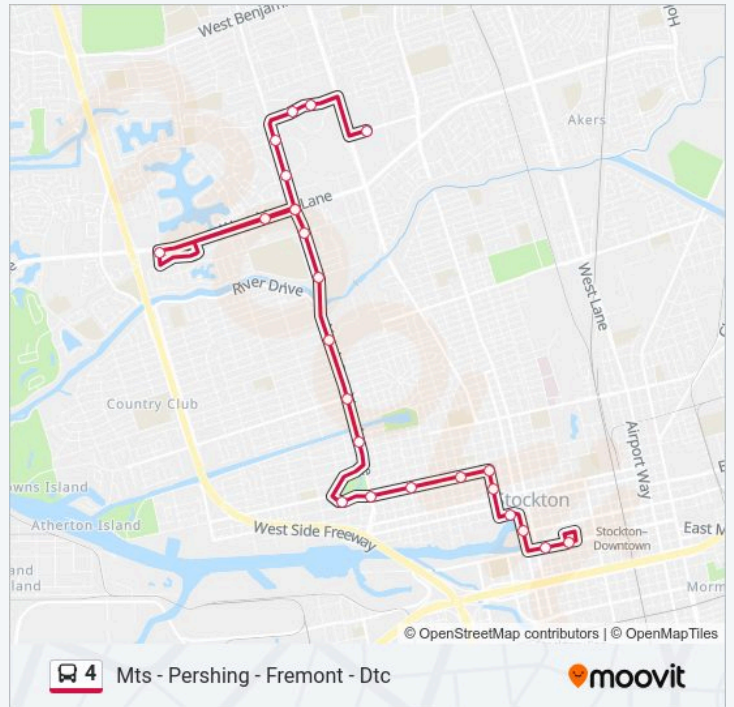

Direction: Mts - Pershing - Fremont - Dtc

24 stops

[VIEW LINE SCHEDULE](#)

Mall Transfer Arr (North)
 Robinhood Dr & Stratford East Ns/Wb
 Robinhood Dr & Stratford West Ns/Wb
 Pershing Av & Venetian FS Sb
 Pershing Av & Marco Polo FS Sb
 March Ln & Pershing Av Fs/Wb
 March Ln & Venetian Dr Fs/Wb
 Davinci Dr & March Ns Nb
 Pershing Av & March Lane FS Sb

4 bus Info

Direction: Mts - Pershing - Fremont - Dtc
Stops: 24

Trip Duration: 45 min
Line Summary:

- Pershing Av & Rose Marie Ln Fs/Sb
- Pershing Av & Brookside Rd Fs/Sb
- Pershing Av & Alpine Nssb
- Pershing Av & Country Club FS Sb
- Pershing Av & Elm St Ns/Sb
- Picardy Dr & Acacia St Ns/Eb
- Picardy Dr & Pershing Av Ns/Eb
- Acacia & Yosemite FS Eb
- Acacia & Lincoln FS Eb
- Acacia & Madison Ns Eb
- Madison St & Flora St Fs/Sb
- Fremont St & Commerce St Fs/Eb
- Center St & Weber Point Mb/Sb
- Weber @ Courthouse Ns Eb
- Dtc Weber Ave

Direction: Dtc - Fremont - Pixie Wood - Robinhood - Mts

37 stops

[VIEW LINE SCHEDULE](#)

- Dtc Weber Ave
- El Dorado & Fremont Fsnb
- Oak St & El Dorado St FS Eb
- Fremont St & Center St Ns/Wb
- Fremont St & Madison St Ns/Wb
- Madison St & Flora St Ns/Nb
- Acacia & Madison FS Wb
- Acacia & Lincoln FS Wb
- Acacia & Stockton FS Wb
- Picardy Dr & Pershing Av Fs/Wb
- Picardy Dr & Argonne Dr Ns/Wb
- Mt Diablo Av & Buena Vista St Ns/Wb
- Mt Diablo Av & San Juan Av Fs/Wb