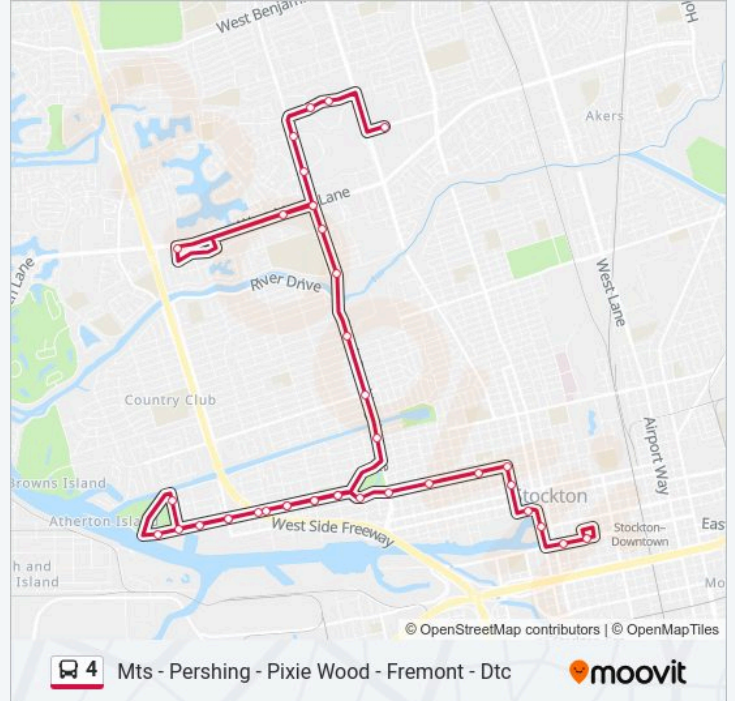

Pershing Av & Marco Polo FS Sb

March Ln & Pershing Av Fs/Wb

March Ln & Venetian Dr Fs/Wb

Davinci Dr & March Ns Nb

Pershing Av & March Lane FS Sb

Pershing Av & Rose Marie Ln Fs/Sb

Pershing Av & Brookside Rd Fs/Sb

4 bus Info

Direction: Mts - Pershing - Pixie Wood - Fremont - Dtc

Stops: 38

Trip Duration: 45 min

Line Summary:

Mt Diablo Av & Ryde FS Wb
 Mt Diablo Av & Kingsley Av Ns/Wb
 Occidental Av & Mt Diablo Av Fs/Nb
 Occidental Av & Toyon Dr Ns/Nb
 Mt Diablo Av & Pixie Woods (1 Sch)
 Mt Diablo Av & Ryde Av FS Eb
 Mt Diablo Av & Wilshire Av Ns/Eb
 Mt Diablo Av & Carlton Av Ns/Eb
 Mt Diablo Av & San Juan Av Ns/Eb
 Mt Diablo Av & Buena Vista Av Nseb
 Picardy Dr & Acacia St Ns/Eb
 Picardy Dr & Pershing Av Ns/Eb
 Acacia & Yosemite FS Eb
 Acacia & Lincoln FS Eb
 Acacia & Madison Ns Eb
 Madison St & Flora St Fs/Sb
 Fremont St & Commerce St Fs/Eb
 Center St & Weber Point Mb/Sb
 Weber @ Courthouse Ns Eb
 Dtc Weber Ave

Direction: Mts - Pershing - Fremont - Dtc

24 stops

[VIEW LINE SCHEDULE](#)

Mall Transfer Arr (North)
 Robinhood Dr & Stratford East Ns/Wb
 Robinhood Dr & Stratford West Ns/Wb
 Pershing Av & Venetian FS Sb
 Pershing Av & Marco Polo FS Sb
 March Ln & Pershing Av Fs/Wb
 March Ln & Venetian Dr Fs/Wb
 Davinci Dr & March Ns Nb
 Pershing Av & March Lane FS Sb

4 bus Info

Direction: Mts - Pershing - Fremont - Dtc
Stops: 24

Trip Duration: 45 min
Line Summary:

- Pershing Av & Rose Marie Ln Fs/Sb
- Pershing Av & Brookside Rd Fs/Sb
- Pershing Av & Alpine Nssb
- Pershing Av & Country Club FS Sb
- Pershing Av & Elm St Ns/Sb
- Picardy Dr & Acacia St Ns/Eb
- Picardy Dr & Pershing Av Ns/Eb
- Acacia & Yosemite FS Eb
- Acacia & Lincoln FS Eb
- Acacia & Madison Ns Eb
- Madison St & Flora St Fs/Sb
- Fremont St & Commerce St Fs/Eb
- Center St & Weber Point Mb/Sb
- Weber @ Courthouse Ns Eb
- Dtc Weber Ave