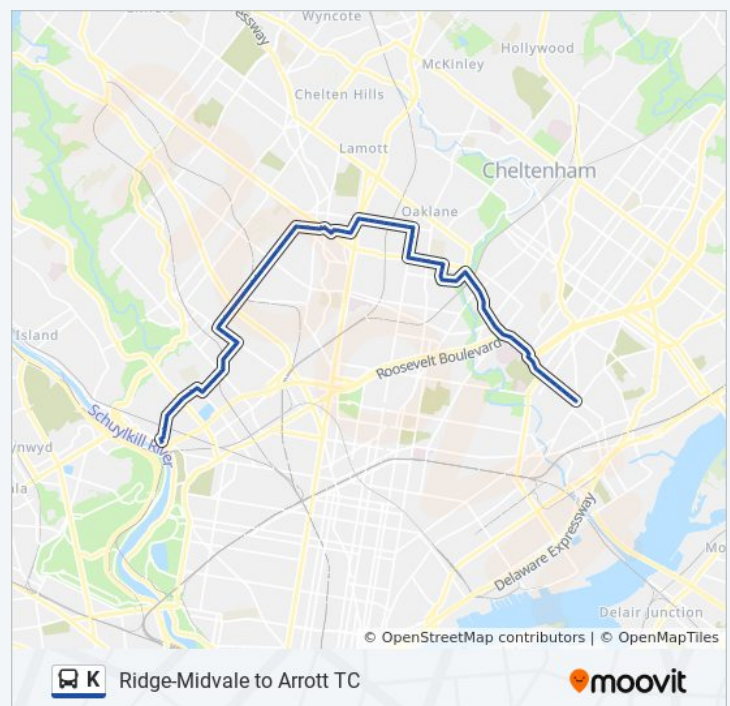

Foulkrod St & Leiper St

Foulkrod St & Penn St

Direction: Ridge-Midvale

86 stops

[VIEW LINE SCHEDULE](#)

- Arrott St & Leiper St
- Arrott St & Oakland St
- Arrott St & Horrocks St
- Arrott St & Large St
- Arrott St & Castor Av
- Arrott St & Adams Av
- Adams Av & Ramona Av
- Adams Av & Roosevelt Blvd
- Roosevelt Blvd & Langdon St
- Roosevelt Blvd & Tower Blvd - FS
- Adams Av & Whitaker Av - Fs
- Adams Av & Montour St
- Adams Av & Tabor Rd
- Adams Av & Foulkrod St
- Adams Av & Hill Creek Dr - Fs
- Adams Av & Rising Sun Av
- Crescentville Av & Adams Ave - Fs
- Crescentville Av & Hammond Av
- Champlost St & A St
- Champlost St & Front St
- Front St & Spencer St - Fs
- Godfrey Av & Front St - Fs
- Godfrey Av & 2nd St
- Godfrey Av & 3rd St
- Godfrey Av & 4th St
- Godfrey Av & 5th St
- 5th St & Medary Av
- 5th St & Cheltenham Av - Fs

K bus Info

Direction: Ridge-Midvale

Stops: 86

Trip Duration: 48 min

Line Summary:

5th St & 64th Av

5th St & 65th Av

66th Av & 5th St - Fs