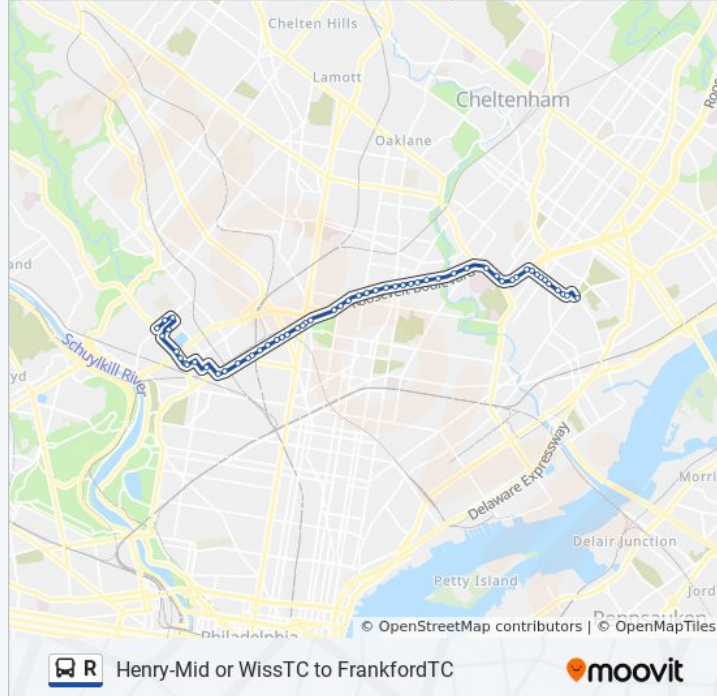

Hunting Park Av & Stokely St

Hunting Park Av & Fox St

Bakers Centre & Fox St - Onsite 1

Roberts Av & Bakers Centre

Roberts Av & Henry Av

Henry Av & Roberts Av - Mbfs

Henry Av & Abbottsford Av

Henry Av & Indian Queen Ln - Mbns

Henry Av & Queen Ln

Queen Ln & Mcmichael St

Fox St & Midvale Av - Detour

Midvale Av & Mcmichael St

Midvale Av & Henry Av

Direction: Wissahickon Transportation Center

62 stops

[VIEW LINE SCHEDULE](#)