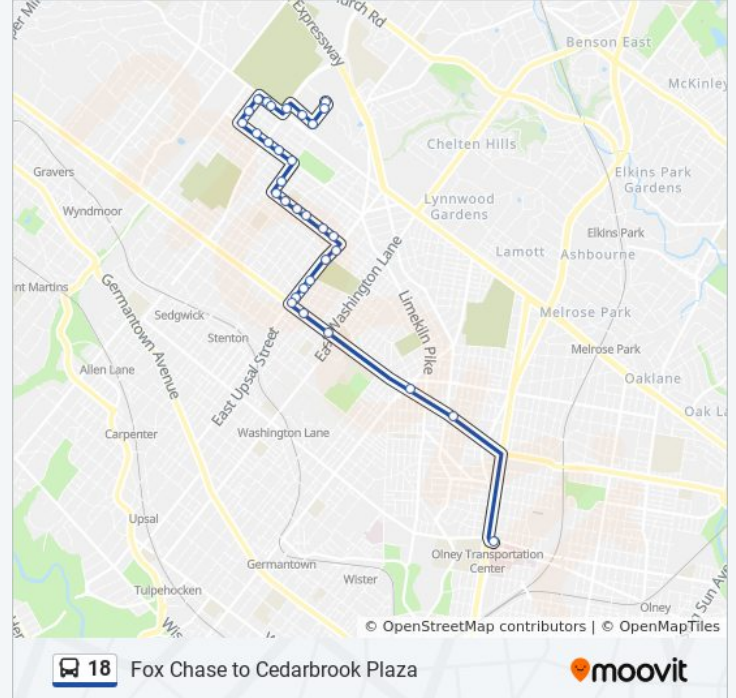

18 bus Info

Direction: Express Cedarbrook Plaza

Stops: 32

Trip Duration: 30 min

Line Summary:

Thouron Av & Gorgas Ln

Thouron Av & Sedgwick St

Thouron Av & Mt Pleasant Av

Cheltenham Av & Elaine St

Cheltenham Av & Gowan Av

Easton Rd & Cheltenham Av - FS

Cedarbrook Plaza - 1

Cedarbrook Plaza - 2

Cedarbrook Plaza - 3

Cedarbrook Plaza - 4

Direction: Express Cottman-Rising Sun

66 stops

[VIEW LINE SCHEDULE](#)

Cheltenham Av & Gowen Av

Roumfort Rd & Cheltenham Av - Fs

Roumfort Rd & Pickering Av

Roumfort Rd & Michener Av

Michener Av & Gowen Av

Michener Av & Wadsworth Av - Fs