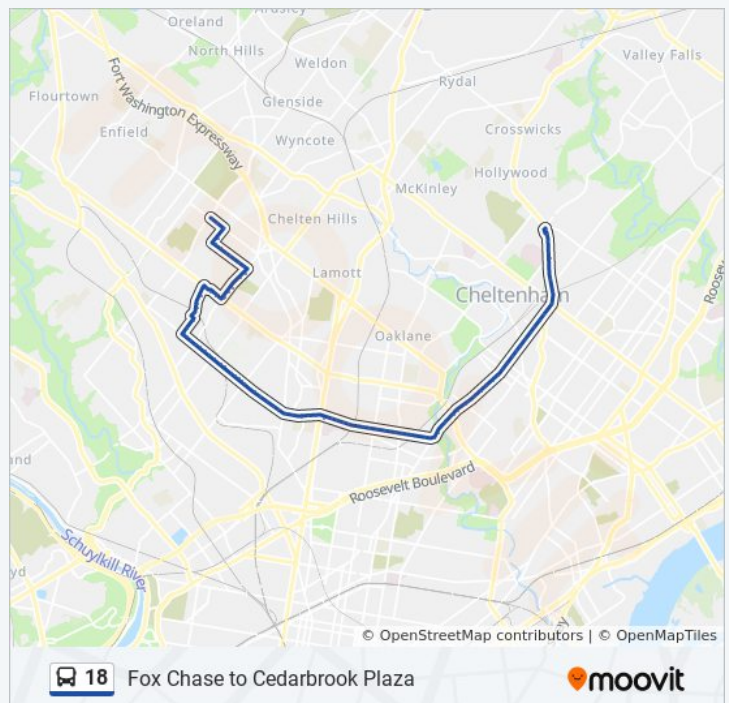

18 bus Info

Direction: Wadsworth-Michener

Stops: 92

Trip Duration: 42 min

Line Summary:

Rising Sun & Adams - Mbfs

Rising Sun Av & Chew Av

Rising Sun Av & Olney Av