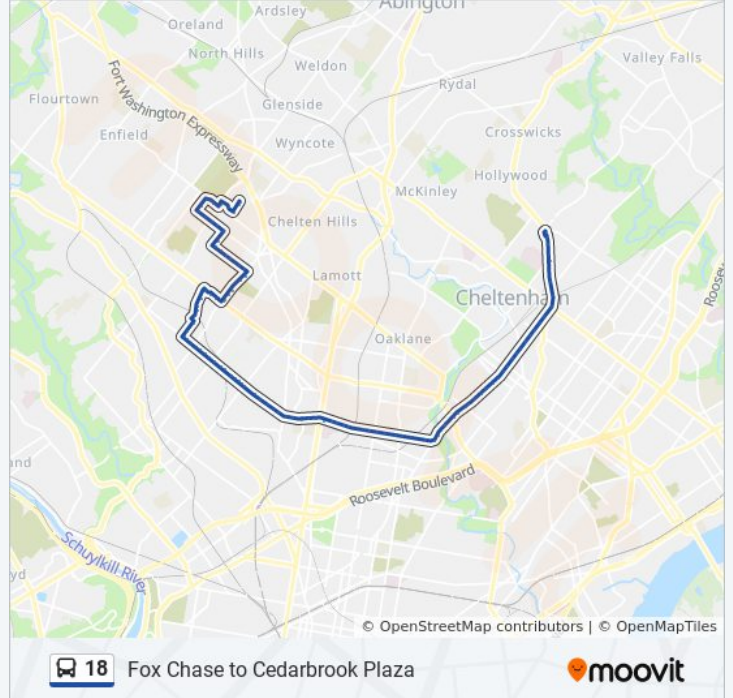

Use the Moovit App to find the closest 18 bus station near you and find out when is the next 18 bus arriving.

Direction: Cedarbrook Plaza

103 stops

[VIEW LINE SCHEDULE](#)

- Fox Chase Loop
- Oxford Av & Loney St - Fs
- Oxford Av & Borbeck Av
- Oxford Av & Hartel Av
- Oxford Av & Hartel Av - Mbfs
- Oxford Av & Rockwell Av
- Oxford Av & Bleigh Av
- Rising Sun Av & Cottman Av
- Rising Sun Av & Saint Vincent St
- Rising Sun Av & Princeton Av
- Rising Sun Av & Tyson Av
- Rising Sun Av & Longshore Av
- Rising Sun Av & Knorr St
- Rising Sun Av & Martins Mill Rd
- Rising Sun Av & Magee Av
- Rising Sun Av & Hellerman St
- Rising Sun Av & Levick St
- Rising Sun Av & Robbins St
- Rising Sun Av & Devereaux Av
- Rising Sun Av & Benner St

18 bus Info

Direction: Cedarbrook Plaza

Stops: 103

Trip Duration: 61 min

Line Summary:

Rising Sun Av & Comly St
Rising Sun Av & Van Kirk St
Rising Sun Av & Cheltenham Av
Rising Sun Av & Sanger St
Rising Sun Av & Godfrey Av
Rising Sun Av & Rising Sun Plaza
Rising Sun Av & Adams Av
Rising Sun & Adams - Mbfs
Rising Sun Av & Chew Av
Rising Sun Av & Olney Av
Olney Av & B St
Olney Av & Front St
Olney Av & Mascher St
Olney Av & 2nd St
Olney Av & 3rd St - FS
Olney Av & 5th St
Olney Av & 6th St
Olney Av & 7th St
Olney Av & 10th St
Olney Av & 11th St
Olney Av & 12th St
Olney Av & 13th St
Olney Transportation Center
Olney Av & 15th St
Olney Av & 16th St
Olney Av & Ogontz Av
Olney Av & 18th St - Fs
Olney Av & 20th St
Olney Av & 20st St - Mbfs
Olney Av & Elkins Av - Fs
Olney Av & Penn Blvd - Fs
Chew Av & Church Ln
Chew Av & Locust Av

Chew Av & Cheltenham Av - Fs

Chew Av & Price St

Chew Av & Rittenhouse St

Chew Av & Haines St

Chew Av & High St

Chew Av & Walnut Ln

Chew Av & Tulpehocken St

Chew Av & Washington Ln