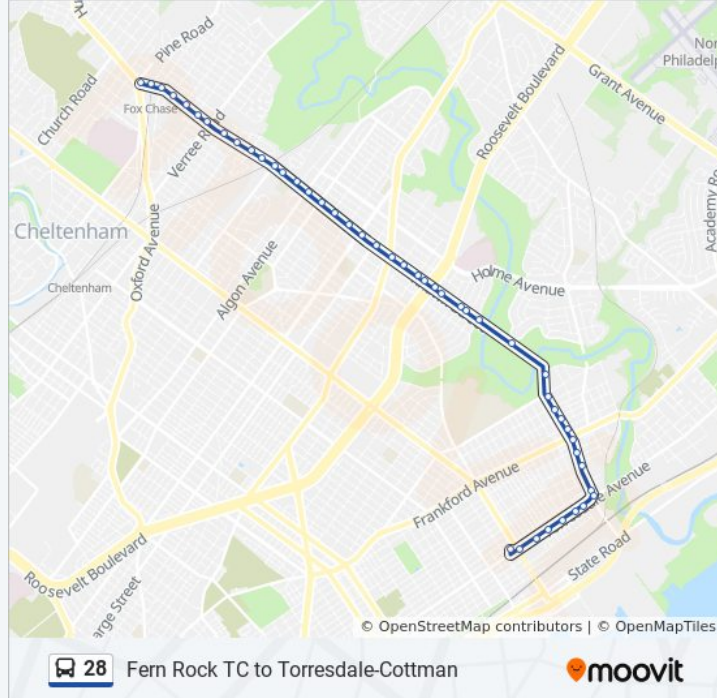

Rhawn St & Dungan Rd

Rhawn St & Ripley St

Rhawn St & Tabor Av

Rhawn St & Bingham St

Rhawn St & Rising Sun Av

Rhawn St & Verree Rd - Fs

Rhawn St & Ferndale St

Rhawn St & Halstead St

Rhawn St & Ridgeway St

Rhawn St & Jeanes St

Rhawn St & Elberon Av - Fs

Direction: Torresdale-Cottman

102 stops

[VIEW LINE SCHEDULE](#)

Fern Rock Transportation Center

10th St & Champlost St