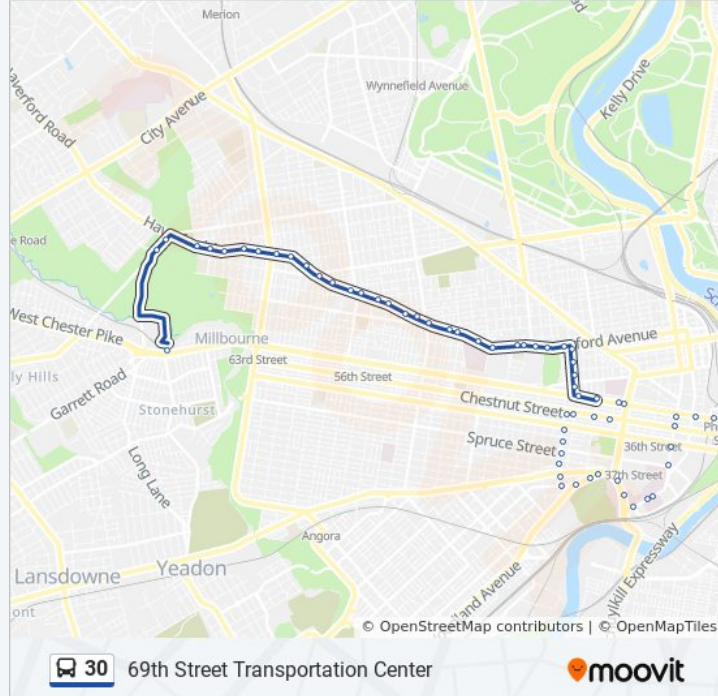

Haverford Av & 48th St

Haverford Av & 49th St

Haverford Av & 50th St - Fs

Haverford Av & 51st St

Haverford Av & 52nd St

Haverford Av & 53rd St

Haverford Av & 54th St

Haverford Av & 55th St

Haverford Av & 56th St

Haverford Av & 57th St

Haverford Av & 58th St

Haverford Av & 59th St

Haverford Av & 60th St

Haverford Av & 61st St

Haverford Av & 62nd St

Haverford Av & 63rd St

**Direction: Amtrak-30th Street Station**

62 stops

[VIEW LINE SCHEDULE](#)

69th Street Transportation Center

Lansdowne Av & 75th St

Lansdowne Av & Haverford Av

Haverford Av & 68th St - Fs

Haverford Av & 67th St

**Stops:** 62

**Trip Duration:** 42 min

**Line Summary:**

Vine St & 63rd St

Vine St & 62nd St

Vine St & 61st St

Vine St & 60th St

Hava Ford And 46 St