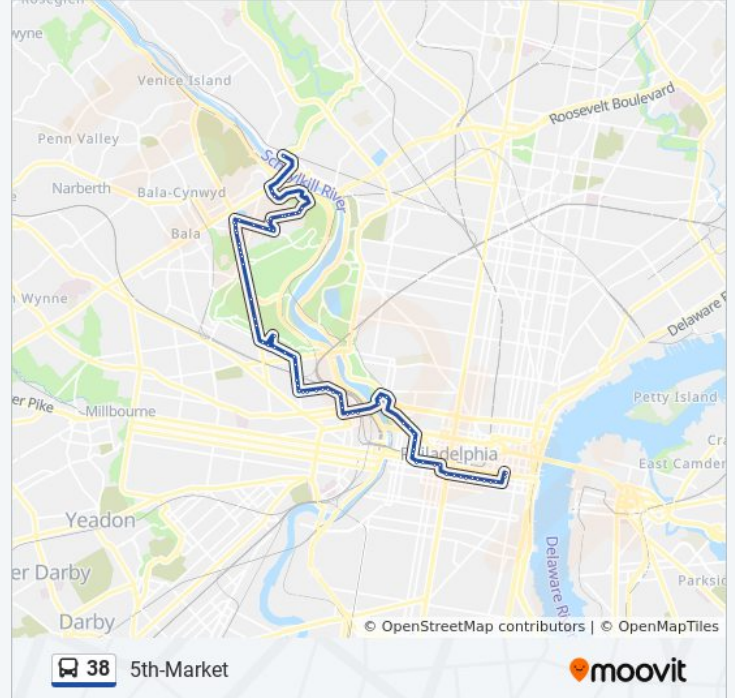

Belmont Av & Monument Rd - 2 Mbns

Belmont Av & Monument Rd

Belmont Av & Parkside Av

Belmont Av & Fairmount Park Dr

Belmont Av & S Georges Hill Dr

Belmont Av & Lansdowne Dr

Belmont Av & S Concourse Dr

Parkside Av & Belmont Av - Fs

Parkside Av & W Memorial Hall Dr

Concourse Dr & E Rd

Parkside Av & 42nd St

Parkside Av & 41st St

Parkside Av & 40th St

40th St & Poplar St

40th St & Ogden St

40th St & Parrish St

40th St & Brown St

Brown St & Union St

Brown St & 39th St

Brown St & 38th St

Brown St & 37th St

Mantua Av & 36th St

Mantua Av & 35th St

Mantua Av & 34th St

34th St & Wallace St

34th St & Haverford Av

Spring Garden St & 33rd St

Spring Garden St & 32nd St

Spring Garden St & 31st St

Art Museum Dr & Spring Garden St - Fs

Art Museum Dr & Back Entrance - 2

Art Museum Dr & Kelly Dr 3 - 1 Mbns

Ben Franklin Pkwy & 22nd St