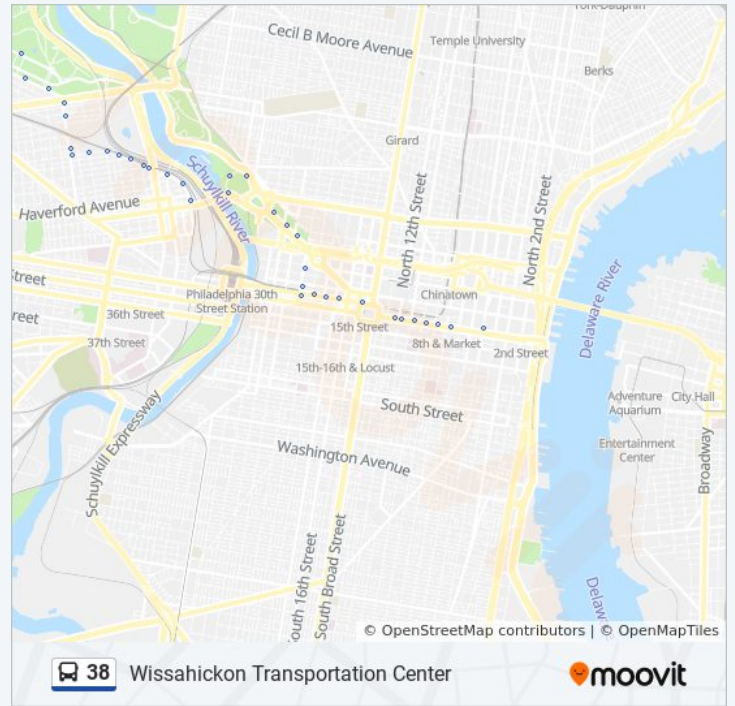

5th-Market

Get The App

The 38 bus line (5th-Market) has 2 routes. For regular weekdays, their operation hours are:
 (1) 5th-Market: 12:20 AM - 11:17 PM (2) Wissahickon Transportation Center: 12:12 AM - 11:10 PM
 Use the Moovit App to find the closest 38 bus station near you and find out when is the next 38 bus arriving.

38 bus Info

Direction: 5th-Market
Stops: 74
Trip Duration: 55 min
Line Summary:

Belmont Av & Monument Rd - 2 Mbns

Belmont Av & Monument Rd

Belmont Av & Parkside Av

Belmont Av & Fairmount Park Dr

Belmont Av & S Georges Hill Dr

Parkside Av & Belmont Av - Mbns

Belmont Av & S Concourse Dr

Belmont Av & Av Of the Republic

Belmont Av & Lansdowne Dr - Fs

Belmont Av & Belmont Mansion Dr

Belmont Av & Edgely Av

Belmont Av & Monument Rd - Fs
Belmont Av & Hayes Manor Dr - Fs
Belmont Av & Conshohocken Av - Mbns
Belmont Av & Conshohocken Av
Belmont Av & Ford Rd
Ford Rd & Monument Rd
Ford Rd & Balwynne Park Rd
Ford Rd & Balwynne Park Rd - Mbfs
Ford Rd & Cranston Rd
Cranston Rd & Lankenau Av - Fs
Cranston Rd & Lankenau Av - Mbfs
Cranston Rd & Conshohocken Av
Conshohocken & Cranston - Mbfs
Conshohocken Av & W Country Club
Conshohocken Av & W Cntry Club Mbfs
Conshohocken Av & E Cntry Club Mbns
Conshohocken Av & E Country Club
Conshohocken Av & E Cntry Club Mbfs
Falls Rd & Neill Dr
Neill Dr & Winding Dr
Presidential Blvd & City Line Av
Wissahickon Transportation Center - Onsite