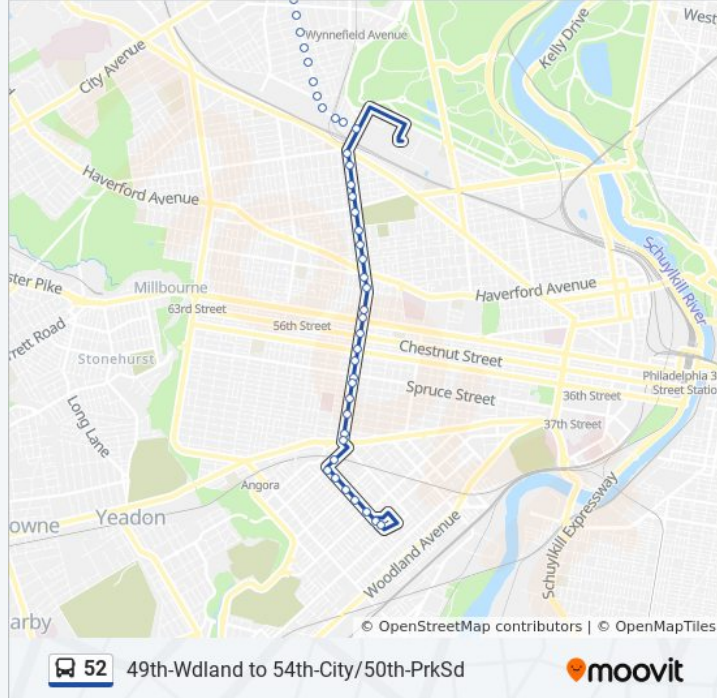

Whitby Av & 53rd St

54th St & Whitby Av - Fs

54th St & Willows Av

54th St & Florence Av

54th St & Warrington St

54th St & Springfield Av

54th St & Chester Av

54th St & Chester Av

Direction: Gladwyne Via 54th-City

86 stops

[VIEW LINE SCHEDULE](#)

Woodland Av & 50th St

Woodland Av & 51st St

Woodland Av & 52nd St

Woodland Av & 53rd St

54th St & Woodland Av - Fs

54th St & Oxford St

54th St & Columbia Av

Direction: Gladwyne Via 54th-City

Stops: 86

Trip Duration: 50 min

Line Summary:

54th St & Montgomery Av

54th St & Berks St