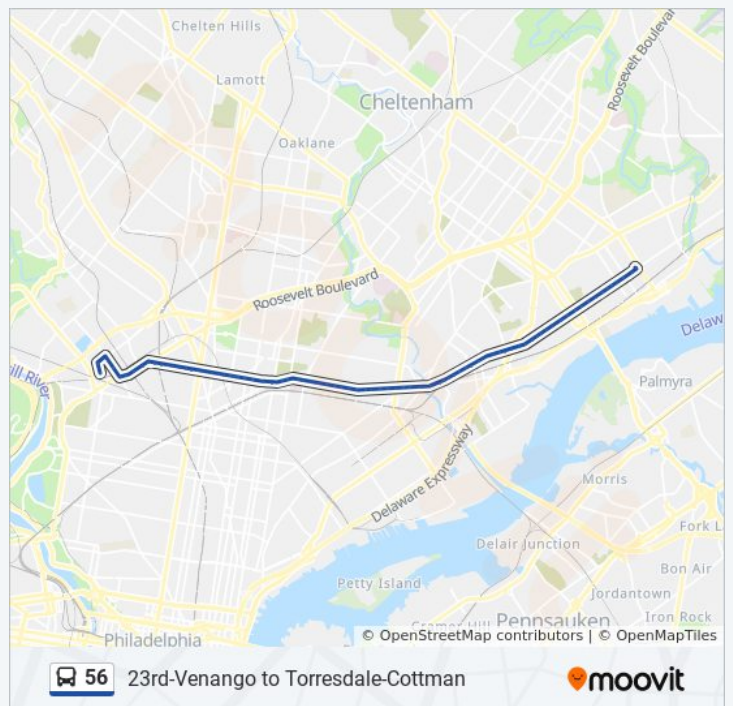

Direction: 23rd-Venango

74 stops

[VIEW LINE SCHEDULE](#)

- Torresdale Av & Cottman Av Loop
- Torresdale Av & Friendship St
- Torresdale Av & Princeton Av
- Torresdale Av & Tyson Av
- Torresdale Av & Disston St
- Torresdale Av & Longshore Av
- Torresdale Av & Knorr St
- Torresdale Av & Unruh Av
- Torresdale Av & Magee Av
- Torresdale Av & Hellerman St
- Torresdale Av & Levick St
- Torresdale Av & Robbins Av
- Torresdale Av & Deveraux Av
- Torresdale Av & Benner St
- Torresdale Av & Comly St
- Torresdale Av & Howell St
- Torresdale Av & Van Kirk St
- Torresdale Av & Cheltenham Av
- Torresdale Av & Sanger St
- Torresdale Av & Simon St
- Torresdale Av & Harbison Av
- Torresdale Av & Bridge St

Trip Duration: 39 min

Line Summary:

Erie Av & 2nd St

Erie Av & Roberto Clemente Walk

Erie Av & Front St

Erie Av & St Chris Dr - FS

Erie Av & B St

Erie Av & B St - Mbfs