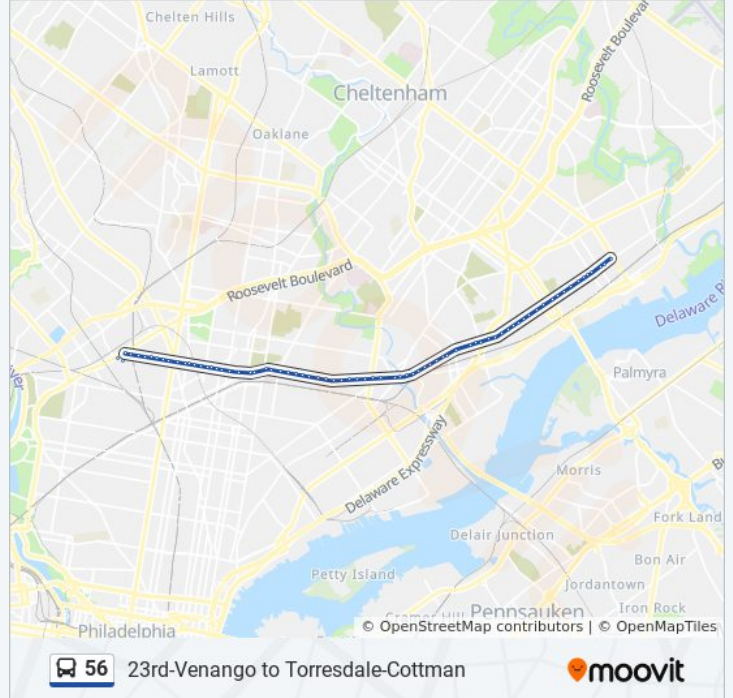

Direction: 23rd-Venango

74 stops

[VIEW LINE SCHEDULE](#)

- Torresdale Av & Cottman Av Loop
- Torresdale Av & Friendship St
- Torresdale Av & Princeton Av
- Torresdale Av & Tyson Av
- Torresdale Av & Disston St
- Torresdale Av & Longshore Av
- Torresdale Av & Knorr St
- Torresdale Av & Unruh Av
- Torresdale Av & Magee Av
- Torresdale Av & Hellerman St
- Torresdale Av & Levick St
- Torresdale Av & Robbins Av
- Torresdale Av & Deveraux Av
- Torresdale Av & Benner St
- Torresdale Av & Comly St
- Torresdale Av & Howell St
- Torresdale Av & Van Kirk St
- Torresdale Av & Cheltenham Av
- Torresdale Av & Sanger St
- Torresdale Av & Simon St
- Torresdale Av & Harbison Av
- Torresdale Av & Bridge St

56 bus Info

Direction: 23rd-Venango

Stops: 74

Trip Duration: 35 min

Line Summary:

Torresdale Av & Pratt St
Torresdale Av & Wakeling St
Torresdale Av & Margaret St
Torresdale Av & Orthodox St
Torresdale Av & Gillingham St
Torresdale Av & Kinsey St
Torresdale Av & Church St
Torresdale Av & Ruan St
Torresdale Av & Womrath St
Torresdale Av & Adams Av
Torresdale Av & Paul St - Fs
Torresdale Av & Frankford Av
Torresdale Av & Hunting Park Av
Erie Av & Kensington Av - Fs
Erie Av & Castor Av
Erie Av & M St
Erie Av & L St
Erie Av & K St
Erie Av & J St
Erie Av & I St
Erie Av & G St - Mbns
Erie Av & G St
Erie Av & F St
Erie Av & F St - Mbfs
Erie Av & D St
Erie Av & D St - Mbfs
Erie Av & Whitaker Av
Erie Av & St Chris Dr
Erie Av & Front St
Erie Av & Roberto Clemente Walk
Erie Av & 2nd St
Erie Av & 3rd St - Fs
Erie Av & 5th St

Erie Av & 6th St

Erie Av & Rising Sun Av

Erie Av & 8th St

Erie Av & 9th St

Erie Av & 10th St

Erie Av & 11th St

Erie Av & Old York Rd

Erie Av & Camac St

Erie Av & 22nd St

22nd St & Venango St

23rd St & Venango St Loop

Direction: Bakers Centre

78 stops

[VIEW LINE SCHEDULE](#)

Torresdale Av & Cottman Av Loop

Torresdale Av & Friendship St