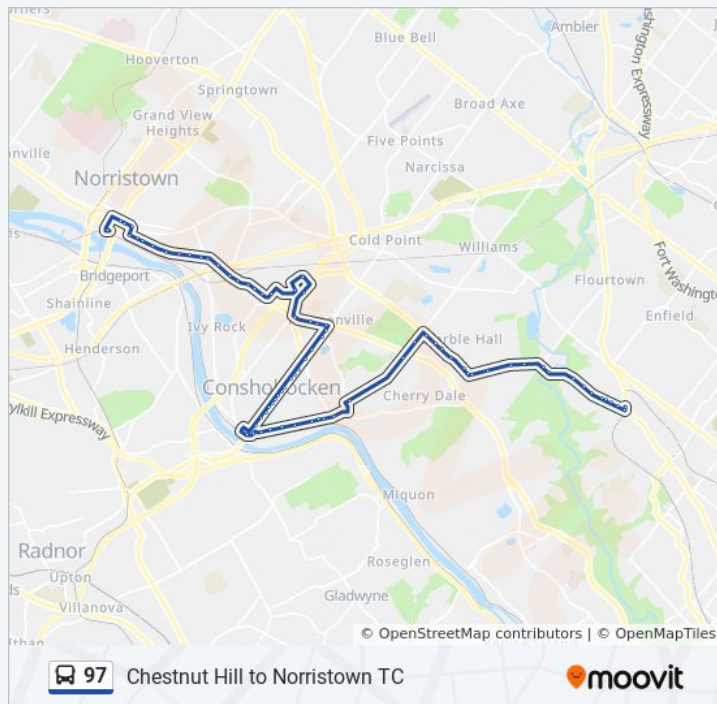

Fayette St & 7th Av

### 97 bus Info

**Direction:** Norristown Transportation Center

**Stops:** 77

**Trip Duration:** 47 min

**Line Summary:**

Fayette St & 8th Av

Fayette St & 9th Av

Fayette St & 10th Av