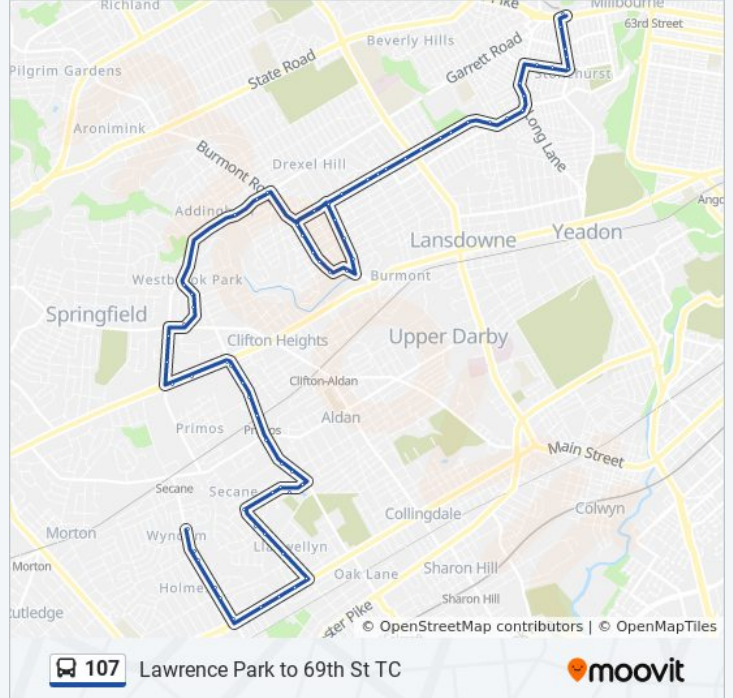

**107 bus Info**

**Direction:** Glenolden

**Stops:** 71

**Trip Duration:** 46 min

**Line Summary:**

Marshall Rd & Lincoln Av  
Marshall Rd & Owen Av  
Marshall Rd & Windemere Av - Mbfs  
Marshall Rd & Lakeview Av  
Marshall Rd & Mansfield Av - Fs  
Marshall Rd & Eldon Av  
Marshall Rd & Shadeland Av  
Marshall Rd & Sloan St  
Burmont Rd & Marshall Rd - FS  
Burmont Rd & Plumstead Av  
Burmont Rd & Berkley Av  
Burmont Rd & Mary St  
Burmont Rd & Dennison Av  
Dennison Av & Abbey Terrace  
Shadeland Av & Bryn Mawr Av  
Shadeland Av & Berkley Av  
Shadeland & Plumstead Av  
Shadeland Av & Marshall Rd  
Marshall Rd & Sloan St  
Garrett Rd & Burmont Rd - Fs  
Garrett Rd & Morgan Av  
Garrett Rd & Childs Av  
Westpark Ln & Bishop Av - FS  
Westpark Ln & Grammercy Dr - Fs  
Westpark Ln & Crestwood Dr  
Westbrook Dr & Springfield Rd  
Bishop Av & Shipley Ln  
Bishop Av & Delmar Dr  
Baltimore Pk & Bishop Av - FS  
Baltimore Pk & Upper Darbyplaza - Fs  
Baltimore Pike & Oak Av - Mbns  
Oak Av & Cambridge Circle  
Oak Av & Broadway Av - FS

Oak Av & Bunting Ln

Oak Av & Boro Rd

Oak Av & Providence Rd - Fs

Oak Av & Green Ln

Oak Av & Magnolia Av

Rively Av & Oak Ln - Fs

Rively Av & Madison Av

Beech Av & Madison Av - Fs

**Direction: Lawrence Park**

100 stops

[VIEW LINE SCHEDULE](#)

69th Street Transportation Center

69th St & Ludlow St - Fs

69th St Blvd & Chestnut St

69th St Blvd & Sansom St

69th St & Walnut St