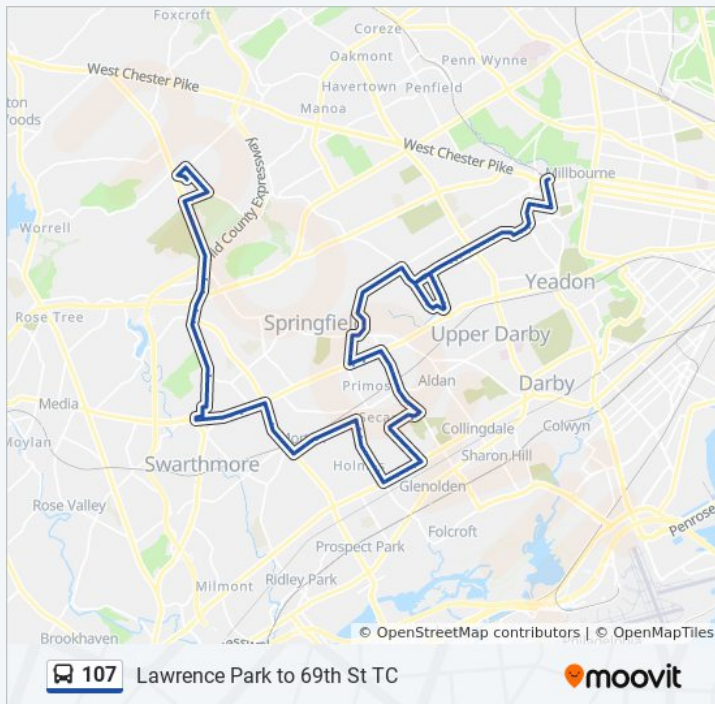

Shadeland Av & Berkley Av

Shadeland & Plumstead Av

Shadeland Av & Marshall Rd

Marshall Rd & Sloan St

Garrett Rd & Burmont Rd - Fs

Garrett Rd & Morgan Av

Garrett Rd & Childs Av

Westpark Ln & Bishop Av - FS

Westpark Ln & Grammercy Dr - Fs

**107 bus Info**

**Direction:** Lawrence Park

**Stops:** 100

**Trip Duration:** 73 min

**Line Summary:**

Westpark Ln & Crestwood Dr

Westbrook Dr & Springfield Rd

Bishop Av & Shipley Ln

Bishop Av & Delmar Dr

Baltimore Pk & Bishop Av - FS

Baltimore Pk & Upper Darbyplaza - Fs

Baltimore Pike & Oak Av - Mbns

Oak Av & Cambridge Circle

Oak Av & Broadway Av - FS

Oak Av & Bunting Ln