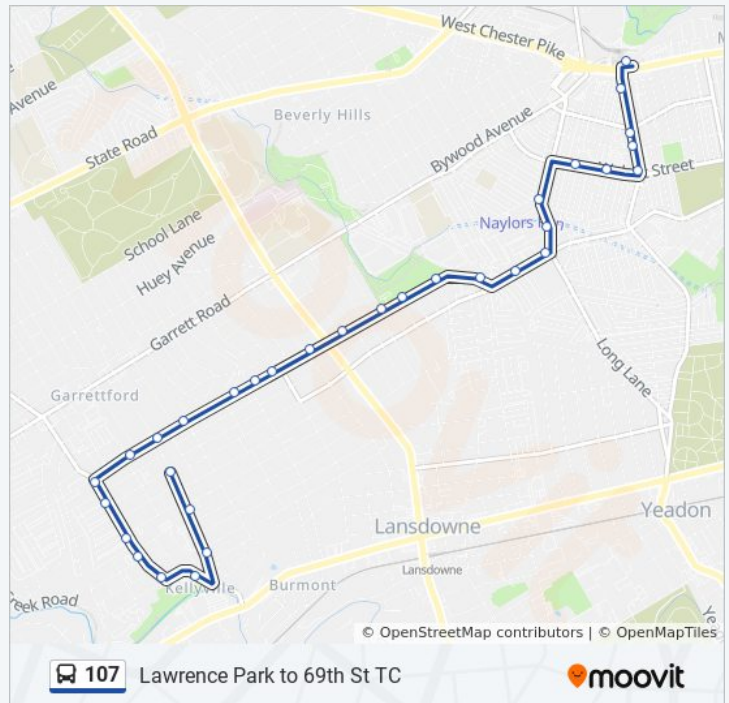

Burmont Rd & Mary St

Burmont Rd & Dennison Av

Dennison Av & Abbey Terrace

Shadeland Av & Bryn Mawr Av

Shadeland Av & Berkley Av

Shadeland & Plumstead Av

Shadeland Av & Marshall Rd

Monday 7:25 PM

### 107 bus Info

**Direction:** Oakview

**Stops:** 32

**Trip Duration:** 20 min

**Line Summary:**

107 bus time schedules and route maps are available in an offline PDF at moovitapp.com. Use the [Moovit App](#) to see live bus times, train schedule or subway schedule, and step-by-step directions for all public transit in Philadelphia.