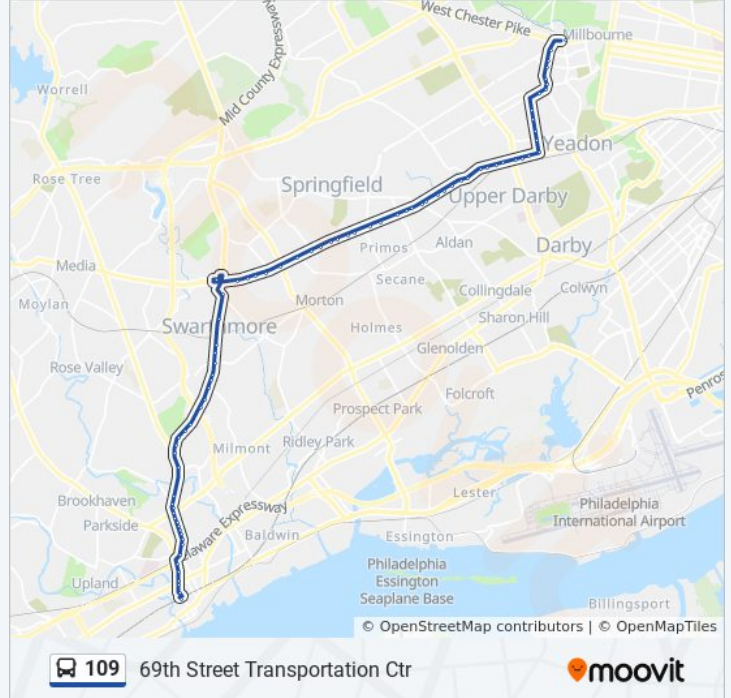

**Direction: 69th Street Transportation Center**

79 stops

[VIEW LINE SCHEDULE](#)

- Chester Transportation Center
- Welsh St & 7th St
- Av Of the States & 8th St
- Edgmont Av & 9th St - FS
- Edgmont Av & 11th St
- Edgmont Av & 12th St
- Providence Av & 14th St
- Providence Av & 15th St
- Providence Av & 16th St
- Providence Av & 17th St
- Providence Av & 18th St
- Providence Av & 19th St
- Providence Av & 20th St
- Providence Av & 21st St
- Providence Av & 22nd St
- Providence Av & 23rd St
- Providence Av & Chestnut St
- Providence Av & 24th St
- Providence Rd & Bullens Ln
- Providence Rd & Chester Rd
- Chester Rd & Governors Dr
- Chester Rd & Medbury Rd - FS

**Direction:** 69th Street Transportation Center

**Stops:** 79

**Trip Duration:** 45 min

**Line Summary:**

Chester Rd & Canterbury Dr  
Chester Rd & Avondale Ln - FS  
Chester Rd & I476 - Fs  
Chester Rd & Mt Holyoke Pl  
Chester Rd & Fairview Rd  
Chester Rd & Strathaven Av  
Chester Rd & Westdale Av  
Chester Rd & Yale Av  
Chester Rd & Harvard Av  
Chester Rd & Rutgers Av  
Chester Rd & College Av  
Swarthmore Av & Chester Rd - Fs  
Springfield Mall  
Baltimore Pk & Chester Rd  
Baltimore Pk & Springfield Square  
Baltimore Pk & Church Rd  
Baltimore Pk & Thomson Av  
Baltimore Pk & Woodland Av  
Baltimore Pk & Leamy Av  
Baltimore Pk & Saxer Av  
Baltimore Pk & Lehan Cr  
Baltimore Pk & Andrew Rd - Fs  
Baltimore Pk & West Av  
Baltimore Pk & Homestead Av - Fs  
Baltimore Pk & North Av  
Baltimore Pk & Bishop Av - FS  
Baltimore Pk & Upper Darbyplaza - Fs  
Baltimore Pike & Oak Av - Mbns  
Baltimore Pk & Church St  
Baltimore Pk & Sycamore Av  
Baltimore Pk & Springfield Rd - Fs  
Baltimore Pk & Diamond St  
Baltimore Pk & Glenwood Av

Baltimore Pk & Edgemont Av - Mbns

Baltimore Pk & Marple Av - Fs

Baltimore Pk & Jackson St

Baltimore Pk & Burmont Rd

Baltimore Pk & Gladstone Rd

Baltimore Pk & Ardmore Av

Baltimore Pk & Windemere Av - Fs

Baltimore Pk & Runnemedede Av - Fs