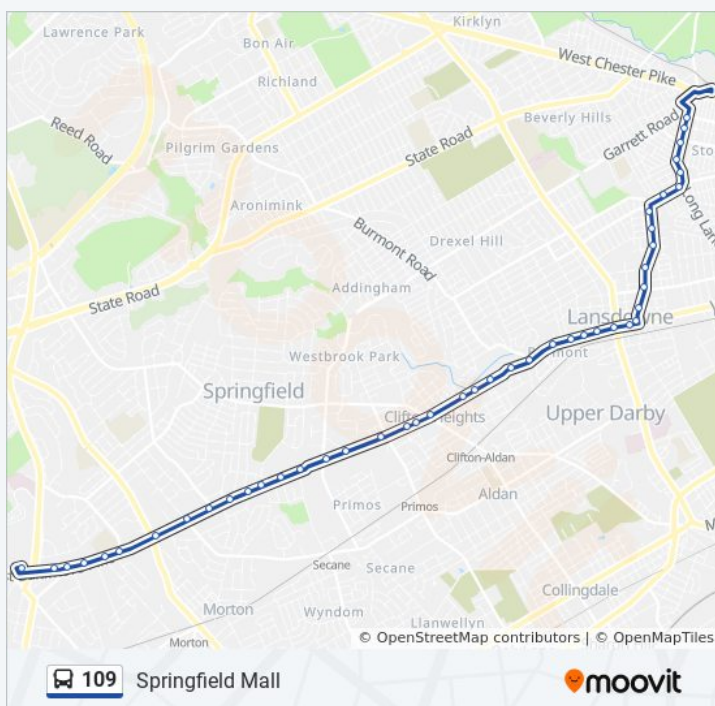

Baltimore Av & Highland Av

Baltimore Av & Lansdowne Av - Fs

Baltimore Av & Runnemedede Av

Baltimore Pk & Windermere Av

Baltimore Av & Ardmore Av

Baltimore Av & Martin Dr - FS

Baltimore Av & Burmont Rd

Baltimore Av & Jackson St - Fs

Baltimore Av & Marple Av

Baltimore Av & Edgemont Av - Mbfs

**109 bus Time Schedule**

Springfield Mall Route Timetable:

Sunday	Not Operational
Monday	6:20 PM
Tuesday	6:20 PM
Wednesday	6:20 PM
Thursday	6:20 PM
Friday	6:20 PM
Saturday	Not Operational

**109 bus Info**

**Direction:** Springfield Mall

**Stops:** 45

**Trip Duration:** 27 min

**Line Summary:**

Baltimore Av & Glenwood Av

Baltimore Av & Springfield Rd

Baltimore Av & Sycamore Av