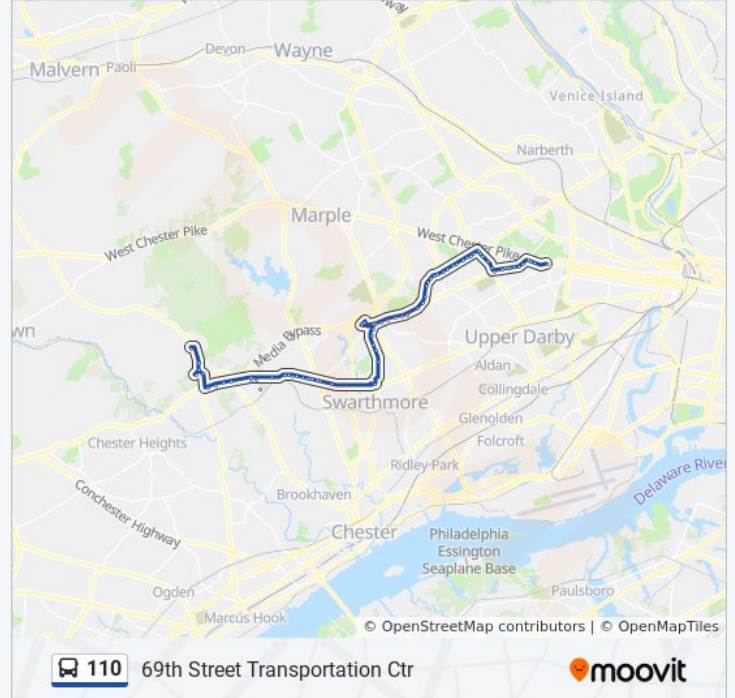

### 110 bus Info

**Direction:** 69th Street Transportation Center

**Stops:** 75

**Trip Duration:** 45 min

**Line Summary:**

Baltimore Pk & Radnor St

Baltimore Pk & Manchester Av

Baltimore Pk & Providence Rd

State Rd & Weymouth Rd

State Rd & Rolling Rd - FS

Township Line Rd & Bella Vista Rd

Township Line Rd & Arrowhead Ln - Fs

Township Line Rd & Dermond Rd - Fs

Township Line Rd & Pontiac Rd

Township Line Rd & Burmont Rd - Fs

Township Line Rd & Alexander Av

Township Line Rd & Belfield Av

Township Line Rd & Drexel Av

Township Line Rd & Lindale Av - Fs

Township Line Rd & Edmonds Av

Township Line Rd & Foss Av - Fs

Township Line Rd & Cobbs St

Township Line Rd & Harding Av  
 Township Line Rd & Wilson Dr - Fs  
 Township Line Rd & Hollywood Av  
 Township Line Rd & Lansdowne Av  
 Lansdowne Av & Township Line Rd - FS  
 Lansdowne Av & Manor Av  
 Lansdowne Av & Harwood Av  
 Lansdowne Av & Bond Av  
 Lansdowne Av & Cedar Ln  
 State Rd & Lansdowne Av - Fs  
 State Rd & Arlington Av - Fs  
 State Rd & Beverly Blvd  
 State Rd & Merion Av - Fs  
 State Rd & Highland Av  
 State Rd & Hilltop Rd  
 State Rd & Penarth Av  
 State Rd & Sellers Av  
 West Chester Pk & State Rd - FS at Berbro Av  
 West Chester Pk & Elm Av  
 West Chester Pk & College Av  
 69th Street Transportation Center