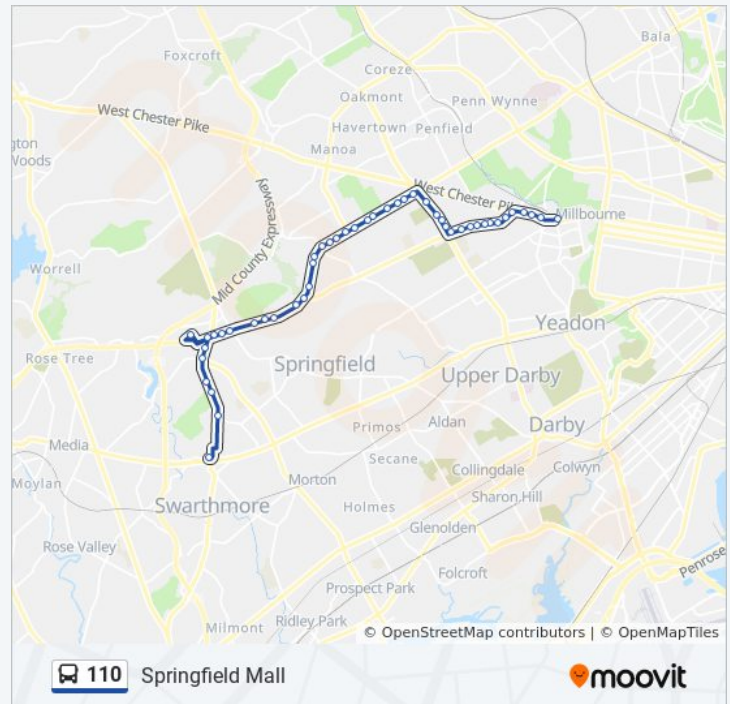

Township Line Rd & State Rd

Sunday	Not Operational
Monday	5:55 AM - 4:45 PM
Tuesday	5:55 AM - 4:45 PM
Wednesday	5:55 AM - 4:45 PM
Thursday	5:55 AM - 4:45 PM
Friday	5:55 AM - 4:45 PM
Saturday	8:45 AM - 5:45 PM

### 110 bus Info

**Direction:** Springfield Mall

**Stops:** 48

**Trip Duration:** 33 min

**Line Summary:**

State Rd & Rolling Rd

State Rd & Weymouth Rd - Fs

State Rd & Old State Rd - Mbfs

Sproul Rd & Beatty Rd

Sproul Rd & Kennerly Rd - Fs

Sproul Rd & Gleaves Rd

Sproul Rd & Thomson Av

Springfield Mall

**Direction: Springfield-Eagle**

37 stops

[VIEW LINE SCHEDULE](#)