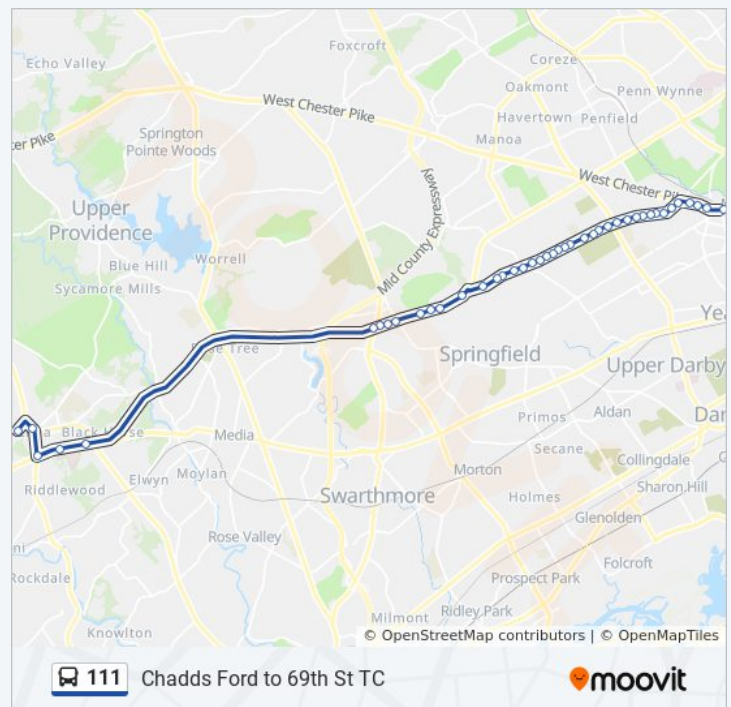

State Rd & Mason Av

State Rd & Ormond Av

State Rd & Cornell Av

State Rd & Morgan Av

State Rd & Childs Av

State Rd & Burmont Rd

State Rd & Anderson Av

State Rd & Stanbridge Rd

State Rd & Clarendon Rd

State Rd & Drexline Shopping Ctr

State Rd & Rolling Rd

State Rd & Weymouth Rd - Fs

Fair Acres Route Timetable:

Sunday	Not Operational
Monday	5:25 PM
Tuesday	5:25 PM
Wednesday	5:25 PM
Thursday	5:25 PM
Friday	5:25 PM
Saturday	Not Operational

**111 bus Info**

**Direction:** Fair Acres

**Stops:** 43

**Trip Duration:** 39 min

**Line Summary:**

State Rd & Old State Rd - Mbfs

State Rd & North State Rd

State Rd & Springfield Rd - Fs