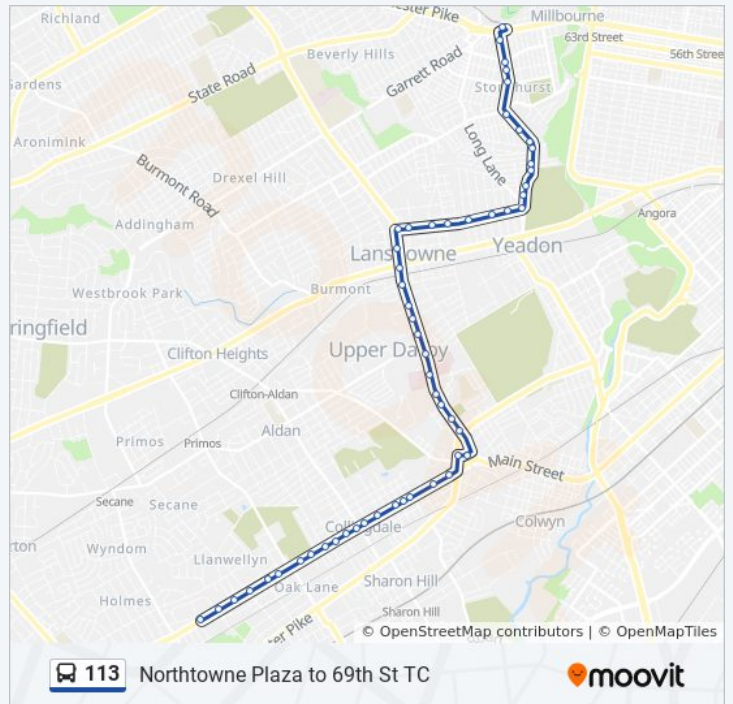

Macdade Blvd & Jackson Av

113 bus Info

Direction: Glenolden

Stops: 55

Trip Duration: 37 min

Line Summary:

Macdade Blvd & Felton Av - Fs

Macdade Blvd & Sharon Av - Fs