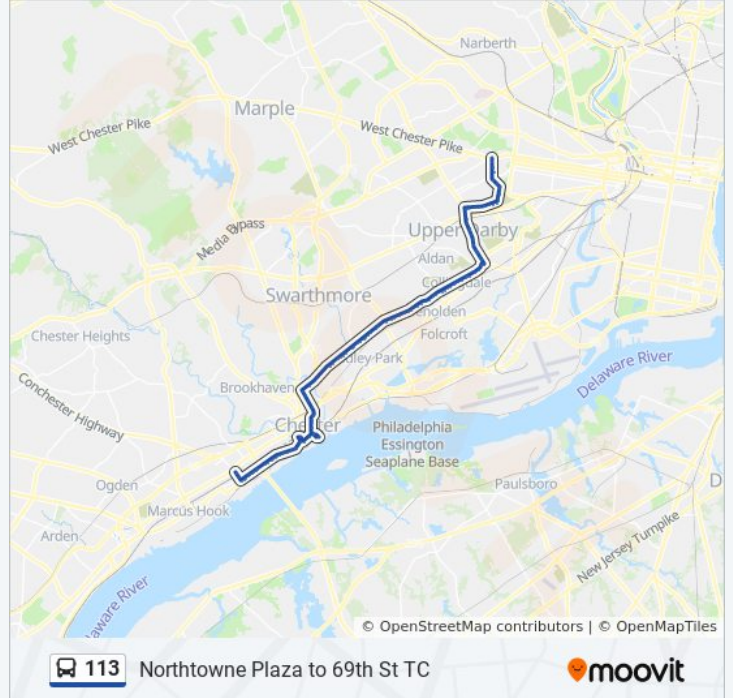

113 bus Info

Direction: Chester 9th-Highland

Stops: 119

Trip Duration: 63 min

Line Summary:

Church Ln & Emerson Av
Church Ln & Cleveland Av
Pembroke Av & Oak Av
Pembroke Av & Wildwood Av
Pembroke Av & Penn Blvd
Pembroke Av & Hirst Av
Stewart Av & Union Av
Stewart Av & Wycombe Av
Stewart Av & Highland Av
Stewart Av & Lansdowne Av
Lansdowne Av & Lacrosse Av
Lansdowne Av & Baltimore Av - Fs
Lansdowne Av & Nyack Av
Lansdowne Av & Linden Av
Lansdowne Av & Fairview Rd
Lansdowne Av & Lincoln Av
Lansdowne Av & Baily Rd - Mbns
Main St & Golf Rd
Main St & Concord Rd - Fs
Main St & 14th St
Main St & 12th St
Main St & Mcdade Blvd
Darby Transportation Center
Septa Private Way & Macdade Blvd
Macdade Blvd & Pine St
Macdade Blvd & Cherry St
Macdade Blvd & Roberta Av
Macdade Blvd & Wolfenden Av - Fs
Macdade Blvd & Jackson Av
Macdade Blvd & Felton Av - Fs
Macdade Blvd & Sharon Av - Fs
Macdade Blvd & Clifton Av - Fs
Macdade Blvd & Collingdale Av - Fs