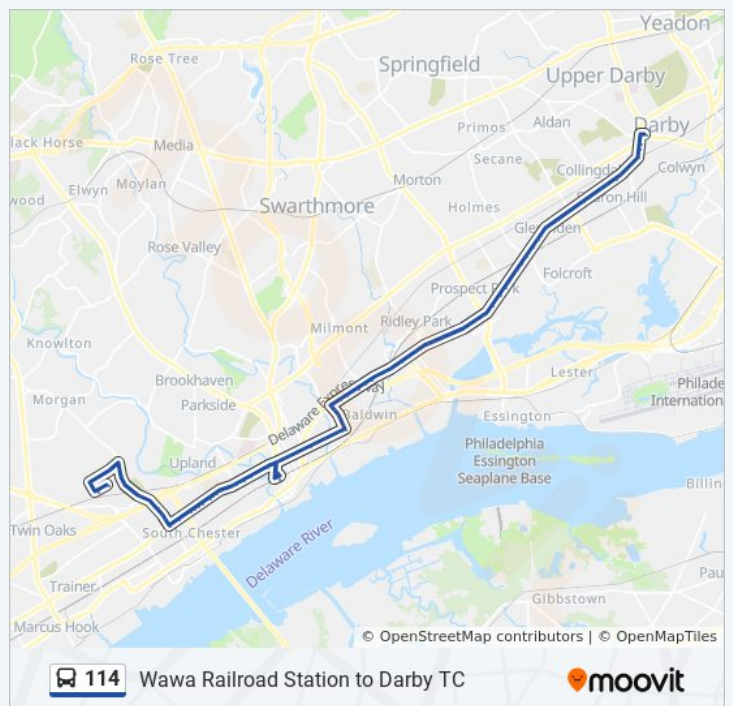

114 bus Info

Direction: I-95 Industrial Park

Stops: 97

Trip Duration: 48 min

Line Summary:

Chester Pk & Princeton Av - Fs

Chester Pk & Swarthmore Av

Chester Pk & Sellers Av