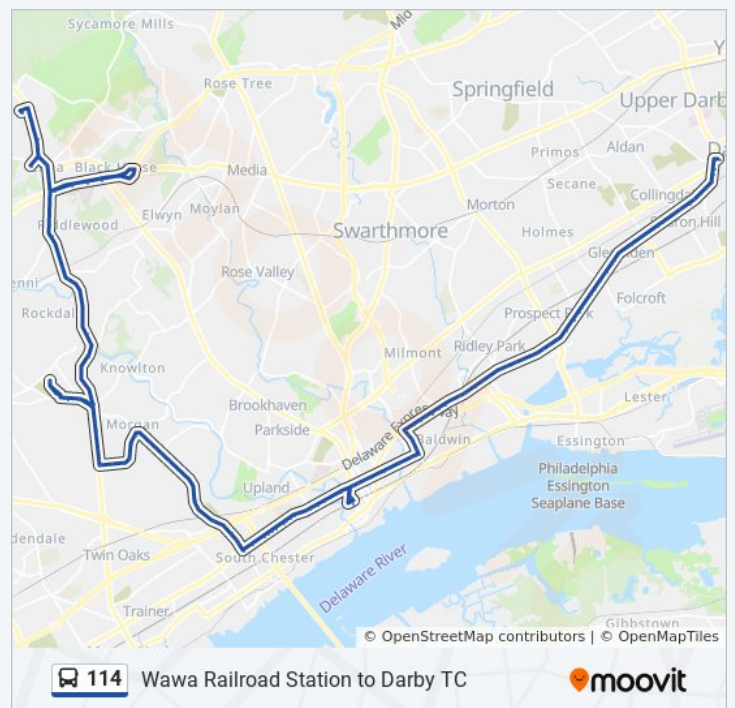

- Darby Transportation Center
- Septa Private Way & Macdade Blvd
- Chester Pk & Macdade Blvd - Fs
- Chester Pk & Pine St
- Chester Pk & Cherry St
- Chester Pk & Bartlett Av
- Chester Pk & Calcon Hook Rd
- Chester Pk & Kenny Av - Mbns
- Chester Pk & Ridley Av
- Chester Pike & Sharon Av
- Chester Pike & Florence Av
- Chester Pk & Brainerd Blvd - Fs
- Chester Pk & Folcroft Av
- Chester Pk & Oak Ln - Mbfs
- Chester Pk & Lamont Av
- Chester Pk & Ashland Av
- Chester Pk & Gardner Av
- Chester Pk & Knowles Av
- Chester Pk & Glenolden Av
- Chester Pk & Grays Av
- Chester Pk & South Av
- Chester Pk & Welcome Av - Fs
- Chester Pk & Cleveland Av
- Chester Pk & Winona Av
- Chester Pk & Amosland Rd
- Chester Pk & Huron Av - FS
- Chester Pk & Summit Av
- Chester Pk & Lincoln Av
- Chester Pk & Prospect Av
- Chester Pk & Madison Av
- Chester Pk & Burk Av - Fs
- Chester Pk & Rodney Rd

Sunday	Not Operational
Monday	5:26 AM - 7:00 PM
Tuesday	5:26 AM - 7:00 PM
Wednesday	5:26 AM - 7:00 PM
Thursday	5:26 AM - 7:00 PM
Friday	5:26 AM - 7:00 PM
Saturday	Not Operational

114 bus Info

Direction: Penn State

Stops: 134

Trip Duration: 75 min

Line Summary: