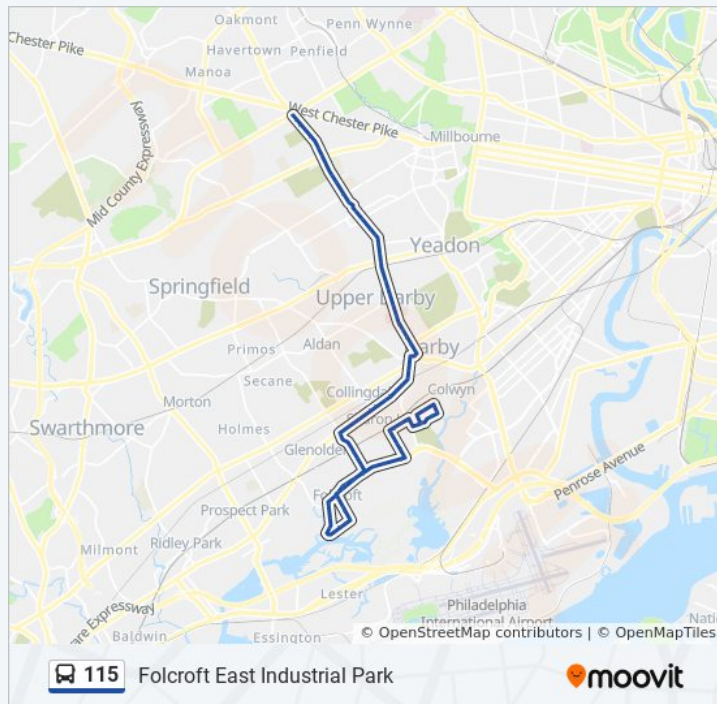

Chester Pk & Folcroft Av

115 bus Info

Direction: Folcroft East Industrial Park

Stops: 80

Trip Duration: 47 min

Line Summary:

Oak Ln & Chester Pk

Primos Av & Elmwood Av