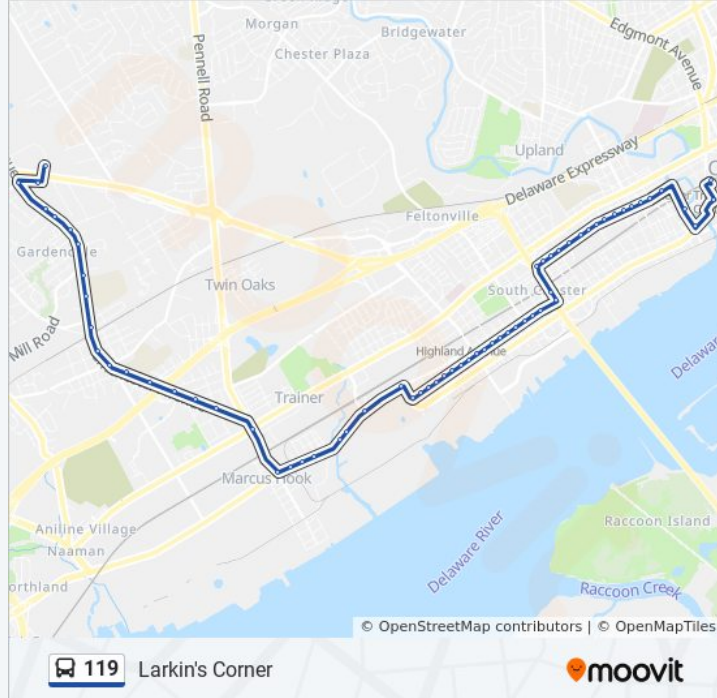

**Stops:** 64

**Trip Duration:** 24 min

**Line Summary:**

7th St & Lamokin St

7th St & Norris St

7th St & Tilghman St

7th St & Central St

7th St & Edwards St

10th St & Plaza Dr

10th St & Yates Av - FS

10th St & Church St

10th St & Market St

Market St & Ridge Rd

Chichester Av & Huddell Av

Chichester Av & Laughead Av

Chichester Av & Johnson Av

Chichester Av & Beeson Av - Opposite

Chichester Av & Malatesta Av - Opposite

Chichester Av & Meetinghouse Rd

Chichester Av & Galbraith Av

Chichester Av & Kingsman Rd - FS

Chichester Av & Thornton Rd - Mbfs