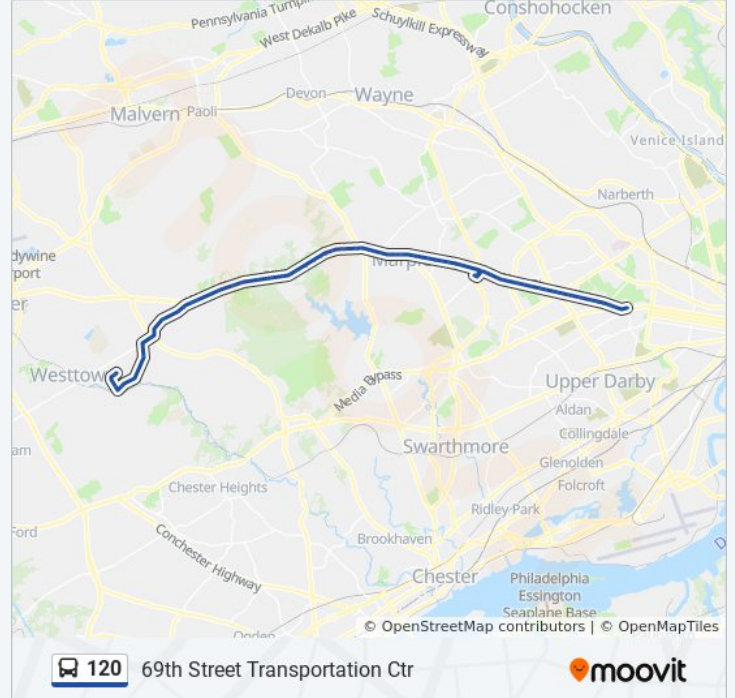

120 bus Info

Direction: 69th Street Transportation Center

Stops: 80

Trip Duration: 44 min

Line Summary:

West Chester Pk & Shimer Ln - Mbfs

West Chester Pk & Alice Grim Blvd

West Chester Pk & Tuxedo Av

West Chester Pk & Sproul Rd - Fs

West Chester Pk & Berkley Rd

West Chester Pk & Edgewood Rd

West Chester Pk & Raymond Rd

West Chester Pk & New Ardmore Av

Crozer Keystone at Broomall

West Chester Pk & Lawrence Rd - Fs

West Chester Pk & Robinson Av

West Chester Pk & Glen Gary Dr

West Chester Pk & Ivy Rock Ln

West Chester Pk & Glendale Rd
 West Chester Pk & Eagle Rd - Fs
 West Chester Pk & Washington Av
 West Chester Pk & Pinzon Av - FS
 West Chester Pk & Manoa Rd - Fs
 West Chester Pk & Westwood Park - 1 FS
 West Chester Pk & Westwood Park - 2 FS
 West Chester Pk & Steel Rd
 West Chester Pk & Gilmore Rd - FS
 West Chester Pk & Darby Rd - Mbns
 West Chester Pk & Darby Rd - Fs
 West Chester Pk & Township Line - Fs
 West Chester Pk & Brighton Av - Fs
 West Chester Pk & Linden Av - Fs
 West Chester Pk & Cloverdale Av
 West Chester Pk & S Lynn Blvd
 West Chester Pk & Park Av
 West Chester Pk & Cedar Ln - Fs
 West Chester Pk & Carol Blvd - Fs
 West Chester Pk & Pennock Av
 West Chester Pk & Kenmore Rd
 West Chester Pk & State Rd - FS at Berbro Av
 West Chester Pk & Elm Av
 West Chester Pk & College Av
 69th Street Transportation Center

Direction: Cheyney University

73 stops

[VIEW LINE SCHEDULE](#)

69th Street Transportation Center
 West Chester Pk & Brief Av
 West Chester Pk & College Av
 West Chester Pk & Golf Rd

120 bus Time Schedule

Cheyney University Route Timetable: