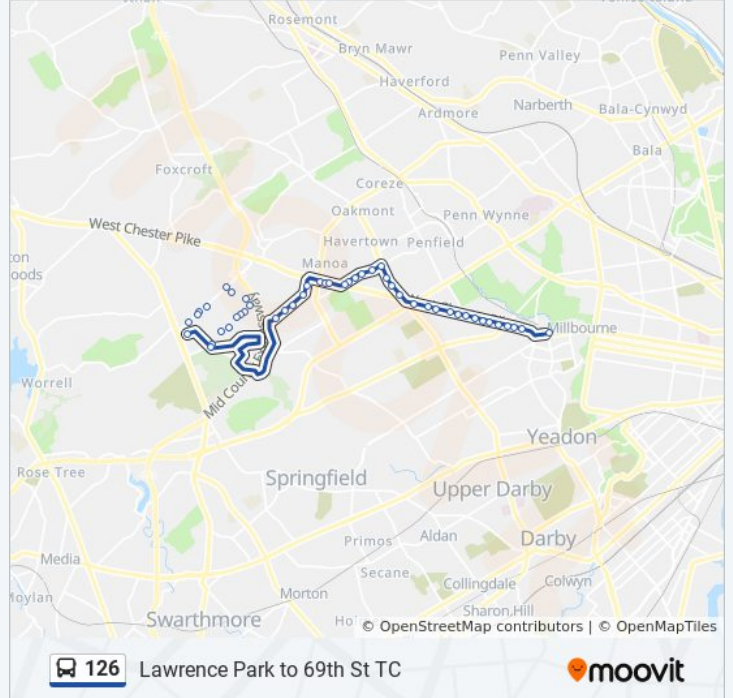

126 bus Info

Direction: 69th Street Transportation Center

Stops: 46

Trip Duration: 25 min

Line Summary:

West Chester Pk & Washington Av  
 West Chester Pk & Pinzon Av - FS  
 Manoa Rd & West Chester Pk - FS  
 Manoa Rd & Shelbourne Rd  
 Manoa Rd & Upland Rd  
 Manoa Rd & Rockwood Dr  
 Manoa Rd & Woodland Dr  
 Manoa Rd & Darby Rd  
 Darby Rd & Fulmer Av - FS  
 Darby Rd & Llandillo Rd  
 Darby Rd & Park Rd  
 West Chester Pk & Township Line - Fs  
 West Chester Pk & Brighton Av - Fs  
 West Chester Pk & Linden Av - Fs  
 West Chester Pk & Cloverdale Av  
 West Chester Pk & S Lynn Blvd  
 West Chester Pk & Park Av  
 West Chester Pk & Cedar Ln - Fs  
 West Chester Pk & Carol Blvd - Fs  
 West Chester Pk & Pennock Av  
 West Chester Pk & Kenmore Rd  
 West Chester Pk & State Rd - FS at Berbro Av  
 West Chester Pk & Elm Av  
 West Chester Pk & College Av  
 69th Street Transportation Center

**Direction: Lawrence Park**

42 stops

[VIEW LINE SCHEDULE](#)

69th Street Transportation Center  
 West Chester Pk & Brief Av  
 West Chester Pk & College Av  
 West Chester Pk & Golf Rd

**126 bus Time Schedule**

Lawrence Park Route Timetable:

Sunday	5:55 AM - 5:55 PM
Monday	5:15 AM - 2:28 PM
Tuesday	5:15 AM - 2:28 PM
Wednesday	5:15 AM - 2:28 PM
Thursday	5:15 AM - 2:28 PM
Friday	5:15 AM - 2:28 PM

West Chester Pk & Ardsley Rd - Fs

Parkway Dr & Sussex Blvd

Saturday

6:35 AM - 6:40 PM

**126 bus Info**

**Direction:** Lawrence Park

**Stops:** 42

**Trip Duration:** 22 min

**Line Summary:**