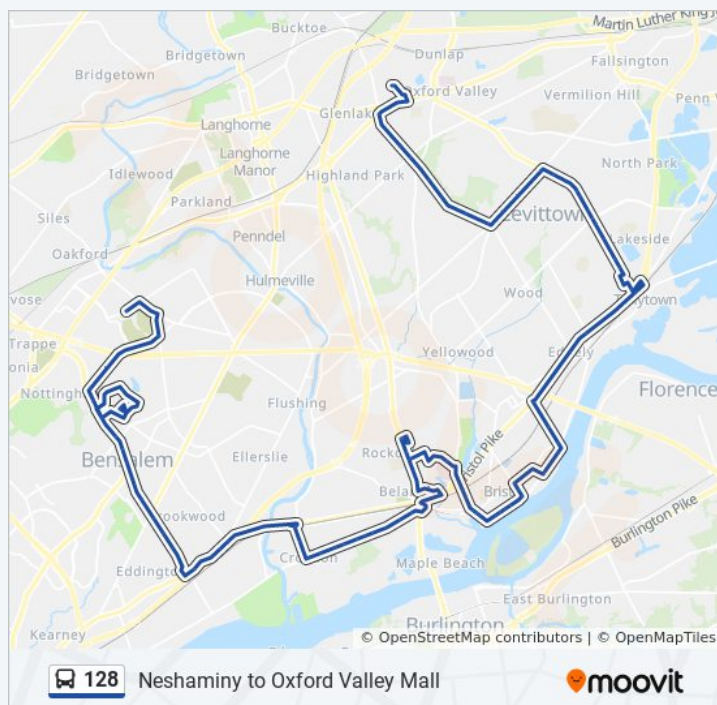

Bristol Pk & Haunted Ln

Croydon Station

Cedar Av & Coventry Ln

Cedar Av & Main Av

State Rd & Cedar Av - FS

State Rd & Rosa Av

State Rd & Church St - FS

State Rd & Linton Av

State Rd & Central Av - FS

State Rd & Girard Av - FS

State Rd & Oak Av

State Rd & Mack Dr

State Rd & Mack Dr - Mbfs

Monday	5:50 AM - 5:35 PM
Tuesday	5:50 AM - 5:35 PM
Wednesday	5:50 AM - 5:35 PM
Thursday	5:50 AM - 5:35 PM
Friday	5:50 AM - 5:35 PM
Saturday	6:00 AM - 4:50 PM

128 bus Info

Direction: Oxford Valley Mall

Stops: 86

Trip Duration: 86 min

Line Summary:

State Rd & River Rd - FS

Bristol Park Shopping Center

Veterans Hwy & Winder Dr