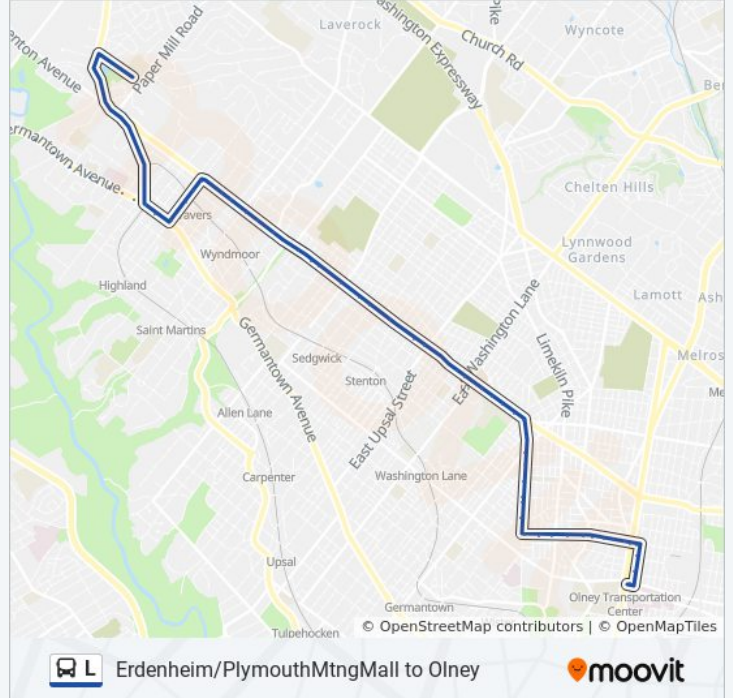

80 stops

[VIEW LINE SCHEDULE](#)

Plymouth Meeting Mall

Hickory Rd & Fountain Rd - Mbfs

Hickory Rd & Germantown Pk - Mbns

Germantown Pk & Launfall Rd

Germantown Pk & Chemical Rd - FS

Germantown Pk & Meetinghouse Ln

Germantown Pk & Butler Pk

Germantown Pk & Butler Pk - FS

Germantown Pk & Marple Ln

Germantown Pk & Alden Rd

Germantown Pk & Mayflower Rd

Germantown Pk & Colonial Dr

**L bus Time Schedule**

Olney Transportation Center Route Timetable:

Sunday	24 hours
Monday	24 hours
Tuesday	24 hours
Wednesday	24 hours
Thursday	24 hours
Friday	24 hours
Saturday	24 hours

**L bus Info**

**Direction:** Olney Transportation Center

**Stops:** 80

**Trip Duration:** 31 min

**Line Summary:**

Germantown Pk & Fairway Rd  
Germantown Pk & Joshua Rd  
Germantown Pk & Edmonds Rd  
Germantown Pk & Warner Rd  
Germantown Pk & Chestnut St  
Germantown Pk & Westway Dr - Mbns  
Germantown Pk & Crescent Av  
Germantown Pk & Church Rd - Mbns  
Germantown Pk & Whitefield Dr - Mbns  
Germantown Pk & Whitefield Dr  
Germantown Pk & Thomas Rd - Fs  
Germantown Pk & Northwestern Av - Fs  
Germantown Pk & Rodgers Dr  
Germantown Av & Hillcrest Av  
Germantown Av & Bells Mill Rd  
Germantown Av & Sunset Av  
Germantown Av & Waterman Av  
Germantown Av & Norman Ln  
Germantown Av & Laughlin Ln  
Germantown Av & Chestnut Hill Av  
Germantown Av & Rex Av  
Germantown Av & Bethlehem Pk - FS  
Germantown Av & Highland Av  
Gravers Ln & Germantown Av - Fs  
Gravers Ln & Anderson St  
Gravers Ln & Crittenden St  
Gravers Ln & Stenton Av  
Stenton Av & Cresheim Valley Dr  
Stenton Av & Abington Av  
Stenton Av & Willow Grove Av - Fs  
Stenton Av & Willow Grove Av - Mbfs  
Stenton Av & Mermaid Ln  
Stenton Av & Woodbrook Ln - Fs