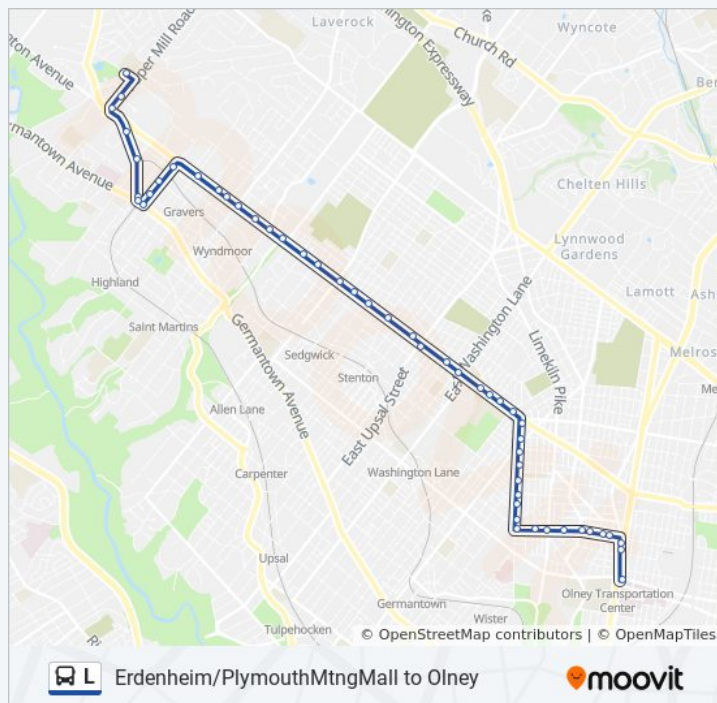

Stenton Av & Mt Airy Av

Stenton Av & Gowen Av

Stenton Av & Rumfort Rd

Stenton & Cresheim Valley

Stenton Av & Mermaid Ln

Stenton Av & Mermaid Ln - Mbfs

Stenton Av & Willow Grove Av

Stenton Av & Abington Av

Stenton Av & Cresheim Valley Rd

### L bus Info

**Direction:** Erdenheim

**Stops:** 55

**Trip Duration:** 34 min

**Line Summary:**

Stenton Av & Gravers Ln

Evergreen Av & Prospect Av

Evergreen Av & Anderson St