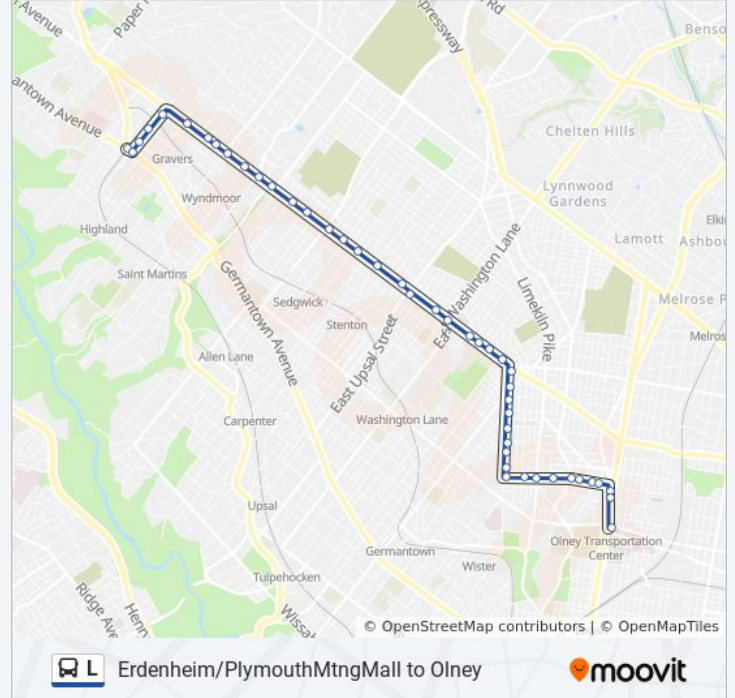

**L bus Info**  
**Direction:** Chestnut Hill  
**Stops:** 45  
**Trip Duration:** 23 min  
**Line Summary:**

Stenton Av & Tupehocken St

Stenton Av & Washington Ln - FS

Stenton Av & Johnson St

Stenton Av & Upsal St

Stenton Av & Mermaid Ln

Stenton Av & Mermaid Ln - Mbfs

Stenton Av & Willow Grove Av

Stenton Av & Abington Av

Stenton Av & Cresheim Valley Rd

Stenton Av & Gravers Ln

Evergreen Av & Prospect Av

Evergreen Av & Anderson St

Evergreen Av & Ardleigh St

Evergreen Av & Germantown Av

Germantown Av & Bethlehem Pk

Germantown Av & Rex Av

**Direction: Erdenheim**

55 stops

[VIEW LINE SCHEDULE](#)

Old York Rd & Grange Av - Fs

### L bus Info

**Direction:** Erdenheim

**Stops:** 55

**Trip Duration:** 34 min

**Line Summary:**

Stenton Av & Gravers Ln

Evergreen Av & Prospect Av

Evergreen Av & Anderson St