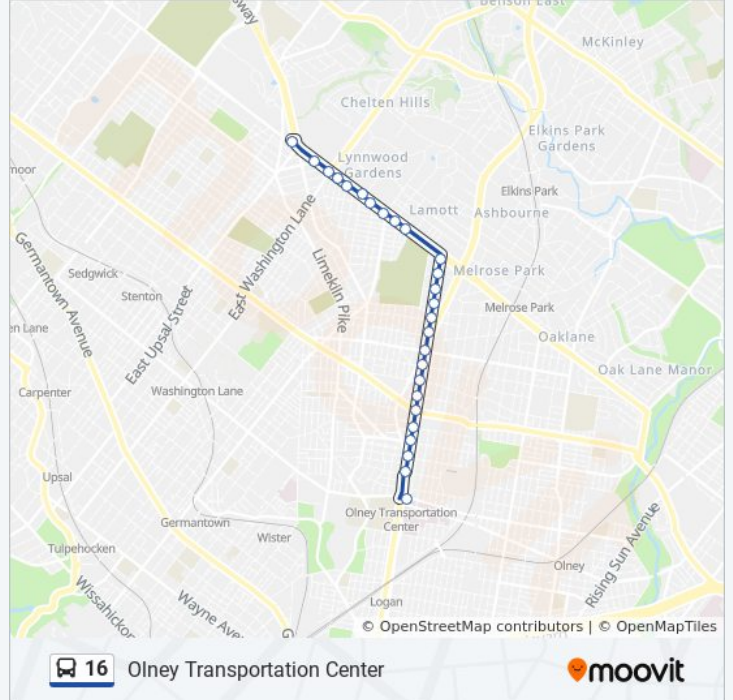

## 15th-Market

Get The App

The 16 bus line (15th-Market) has 3 routes. For regular weekdays, their operation hours are:

(1) 15th-Market: 12:09 AM - 11:25 PM(2) Cheltenham-Ogontz: 12:14 AM - 11:34 PM(3) Olney Transportation Center: 6:38 AM - 7:03 AM

### Direction: 15th-Market

80 stops

[VIEW LINE SCHEDULE](#)

Cheltenham Av & Ogontz Av Loop

Cheltenham Av & 79th Av

Cheltenham Av & Washington Ln

Cheltenham Av & Tulpehocken St

Cheltenham Av & Walnut Ln

Cheltenham Av & Williams Way

Cheltenham Av & Tulpehocken St

Cheltenham Av & Washington Ln - Fs

Cheltenham Av & 79th Av - Fs

Cheltenham Av & Ogontz Av Loop

**Direction: Olney Transportation Center**

26 stops

**16 bus Info**

**Direction:** Olney Transportation Center

**Stops:** 26

**Trip Duration:** 16 min

**Line Summary:**

Broad St & 68th Av  
Broad St & 67th Av  
Broad St & 66th Av  
Broad St & 65th Av  
Broad St & Chelten Av  
Broad St & Medary Av  
Broad St & Stenton Av  
Broad St & Green Ln  
Broad St & Champlost Av  
Broad St & Nedro Av  
Broad St & Grange St  
Olney Transportation Center