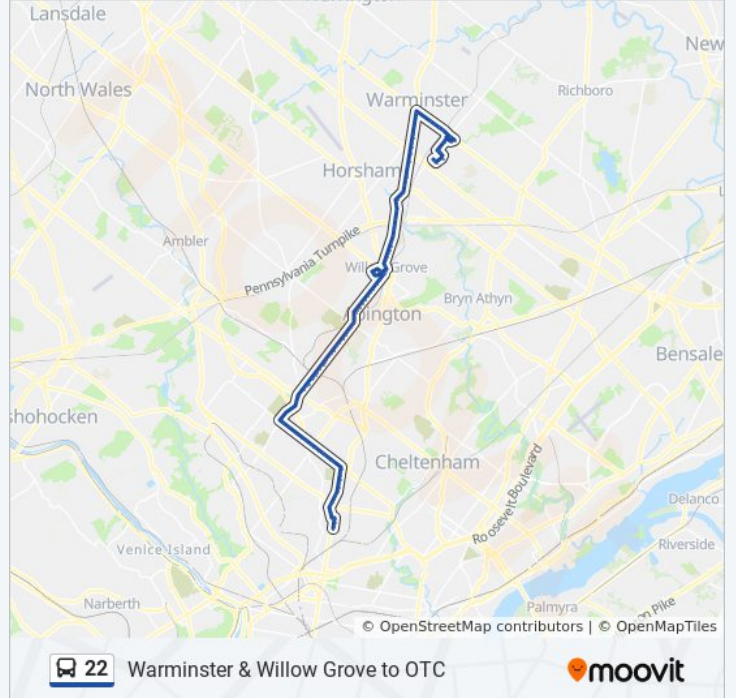

**22 bus Info**

**Direction:** Olney Transportation Center

**Stops:** 117

**Trip Duration:** 54 min

**Line Summary:**

- Old York Rd & 7th Av
- Old York Rd & 4th Av
- Old York Rd & 2nd Av
- Old York Rd & County Line Rd - Fs
- Old York Rd & Madison Av
- Old York Rd & Crescent Rd
- Old York Rd & Summit Av
- Old York Rd & Monument Av
- Old York Rd & Montgomery Av
- Old York Rd & Moreland Av - Fs
- York Rd & Byberry Rd - Fs
- Old York Rd & Lehman Av - Fs
- Old York Rd & Horsham Rd - Fs
- Old York Rd & Crooked Billet Rd
- Old York Rd & Newington Dr
- Old York Rd & Mill Rd
- Old York Rd & Sunset Ln
- Old York Rd & Fitzwatertown Rd - Fs
- Old York Rd & Lakevue Dr
- Old York Rd & Sampson Av
- Old York Rd & Warren St
- Old York Rd & Fairhill St - Fs
- Old York Rd & Lincoln Av
- Old York Rd & Summit Av
- Old York Rd & Cedar Av
- Easton Rd & Park Av
- Easton Rd & Old York Rd - Mbfs
- Easton Rd & Moreland Rd
- Moreland Rd & Easton Rd - Fs
- Willow Grove Park Mall
- Moreland Rd & Park Av
- Moreland Rd & Easton Rd
- Easton Rd & Davisville Rd

Easton Rd & Welsh Rd

Easton Rd & Rubicam Av

Easton Rd & Lammott Av

Easton Rd & Hamilton Av

Easton Rd & Patane Av

Easton Rd & Pershing Av

Easton Rd & Woodland Rd

Easton Rd & Arlington Av

Easton Rd & Kenderton Av

Easton Rd & East Av

Easton Rd & Susquehanna Rd - Mbns

Easton Rd & Tyson Av

Easton Rd & Edgehill Rd

Easton Rd & Bradfield Rd

Easton Rd & Hilldale Rd - Mbns

Easton Rd & Fairfield Rd